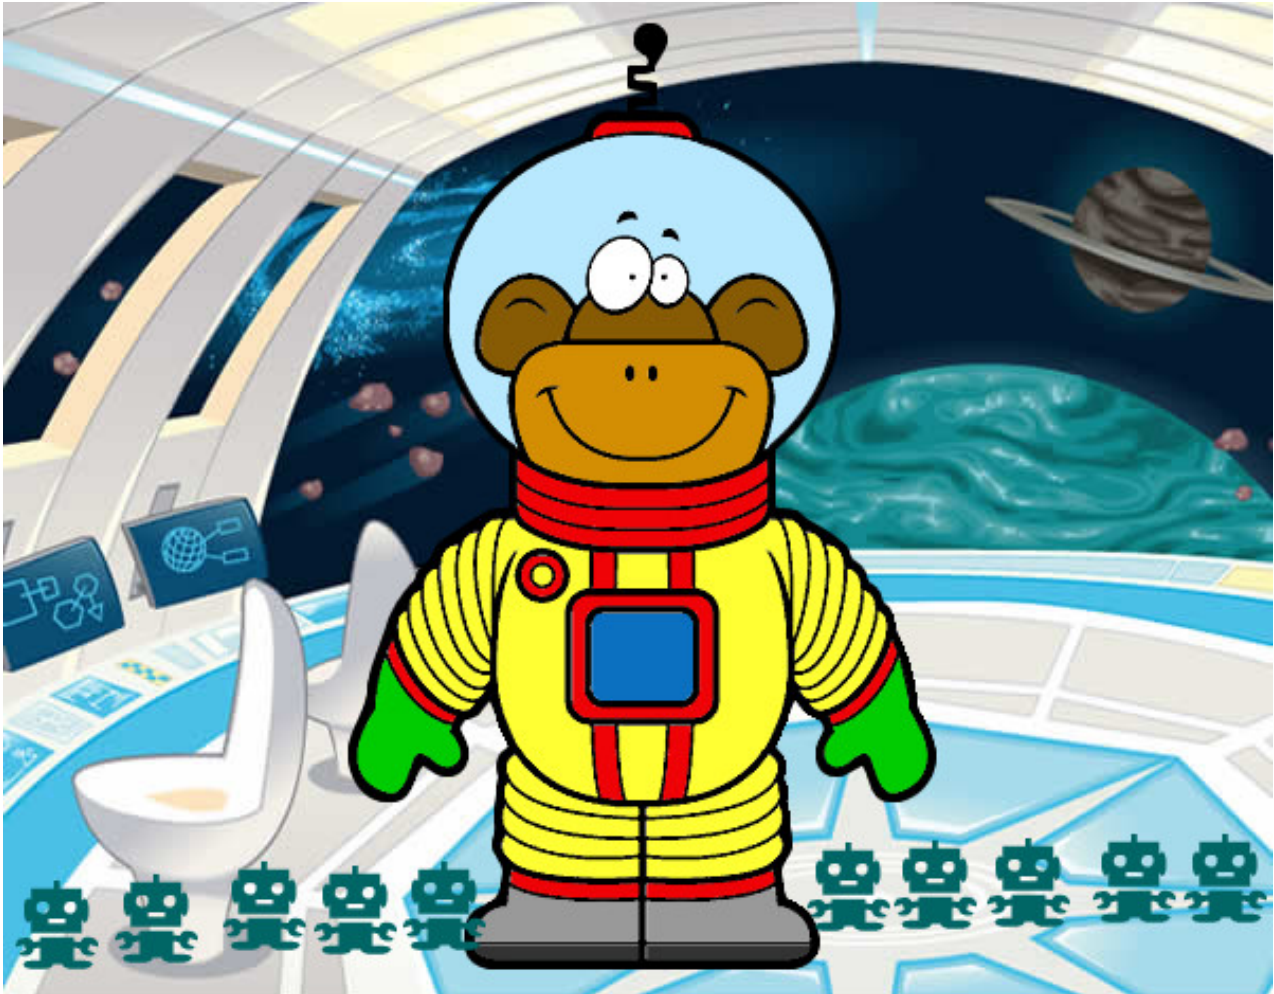

# Dibujos.net

Mono espacial pintado por patricia21

[www.dibujos.net](http://www.dibujos.net)