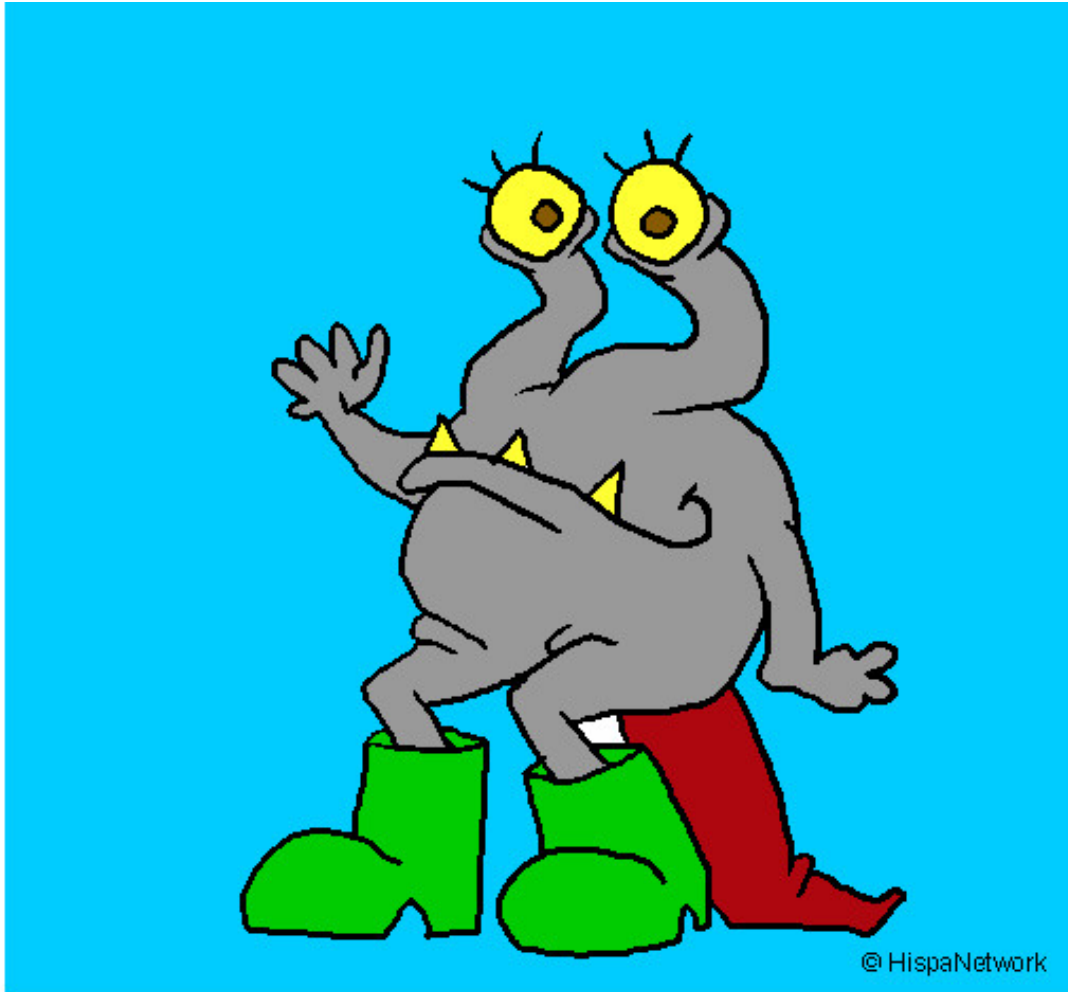

Dibujos.net

© HispaNetwork

Monstruo con botas pintado por noel38

www.dibujos.net