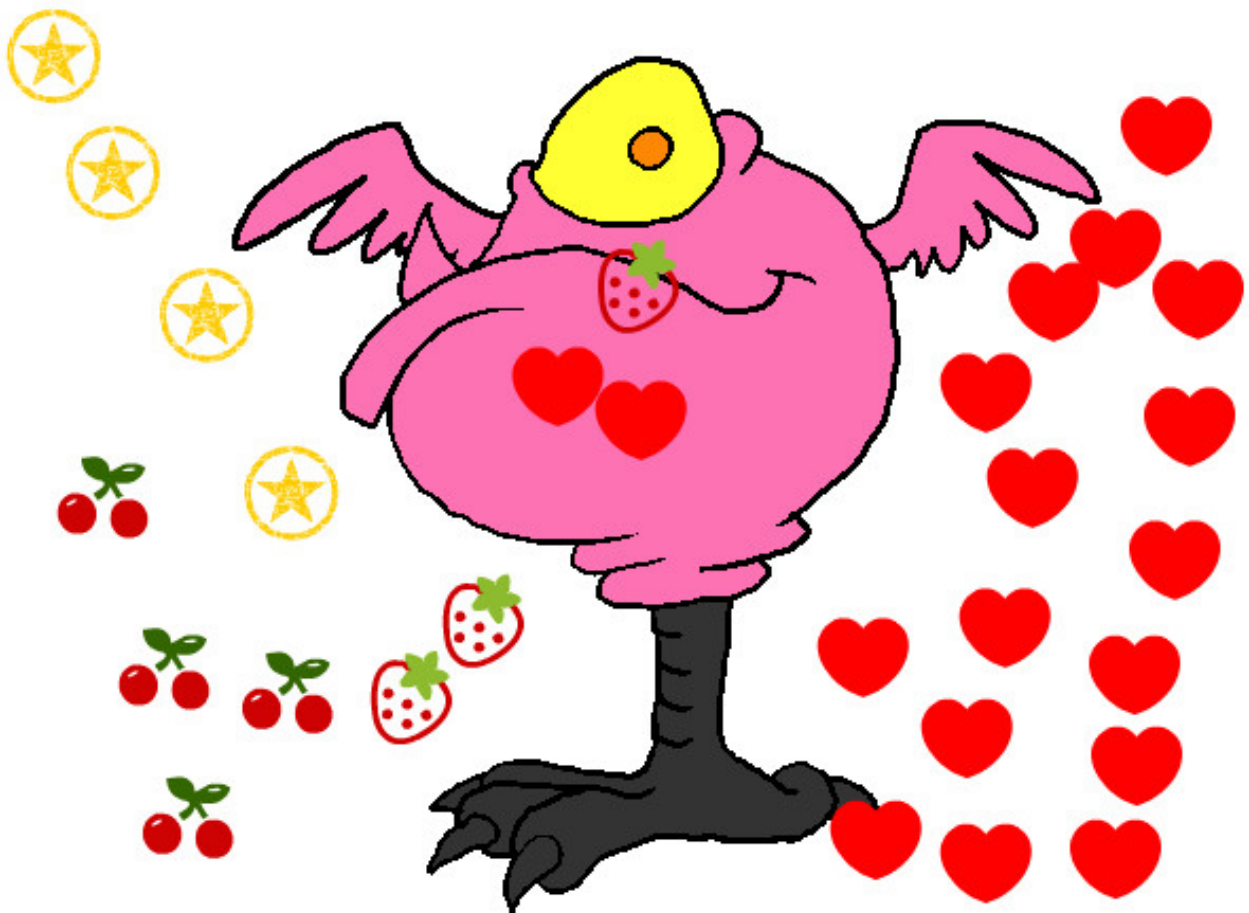

# Dibujos.net

© HispaNetwork

Monstruo con pata de gallo pintado por WINNIE2007

[www.dibujos.net](http://www.dibujos.net)