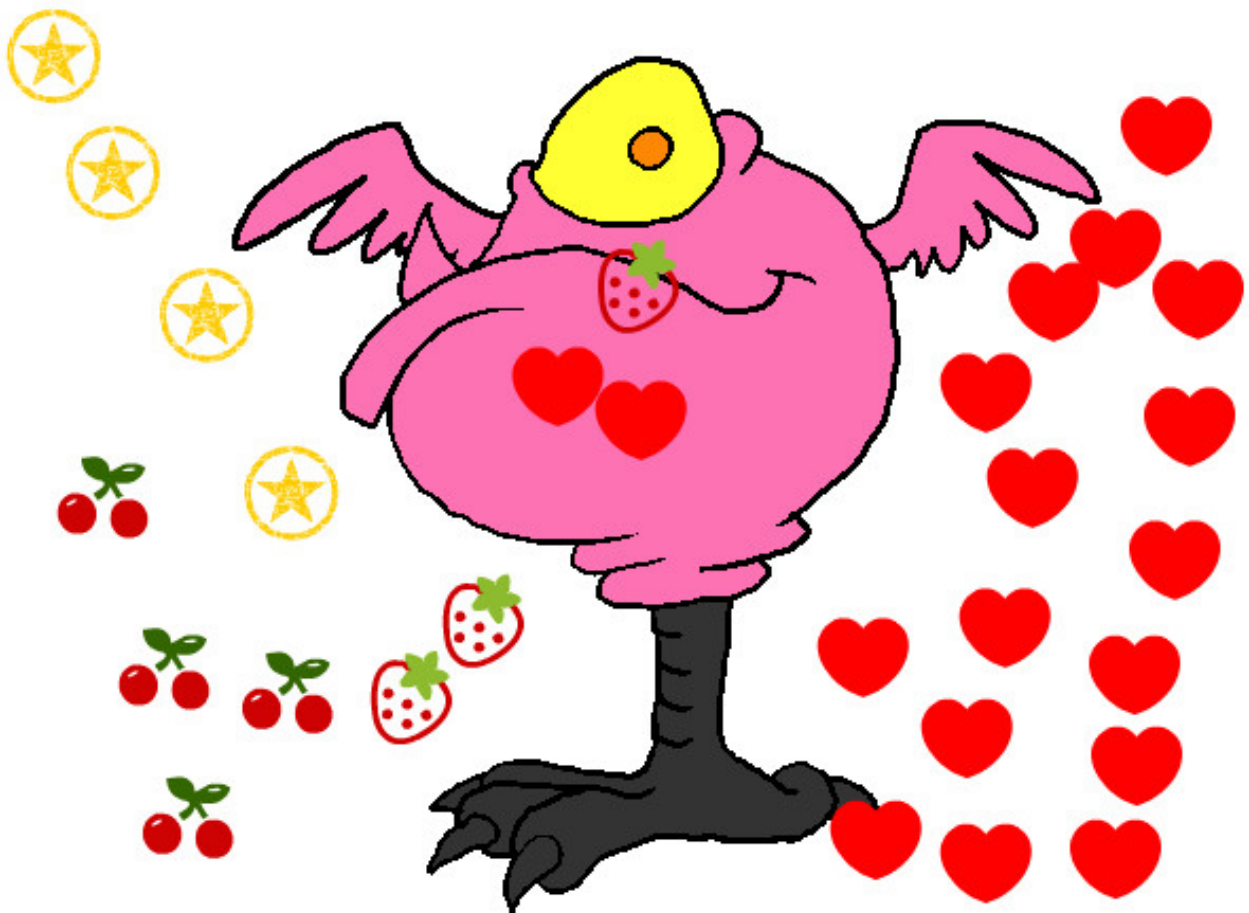

Dibujos.net

© HispaNetwork

Monstruo con pata de gallo pintado por WINNIE2007

www.dibujos.net