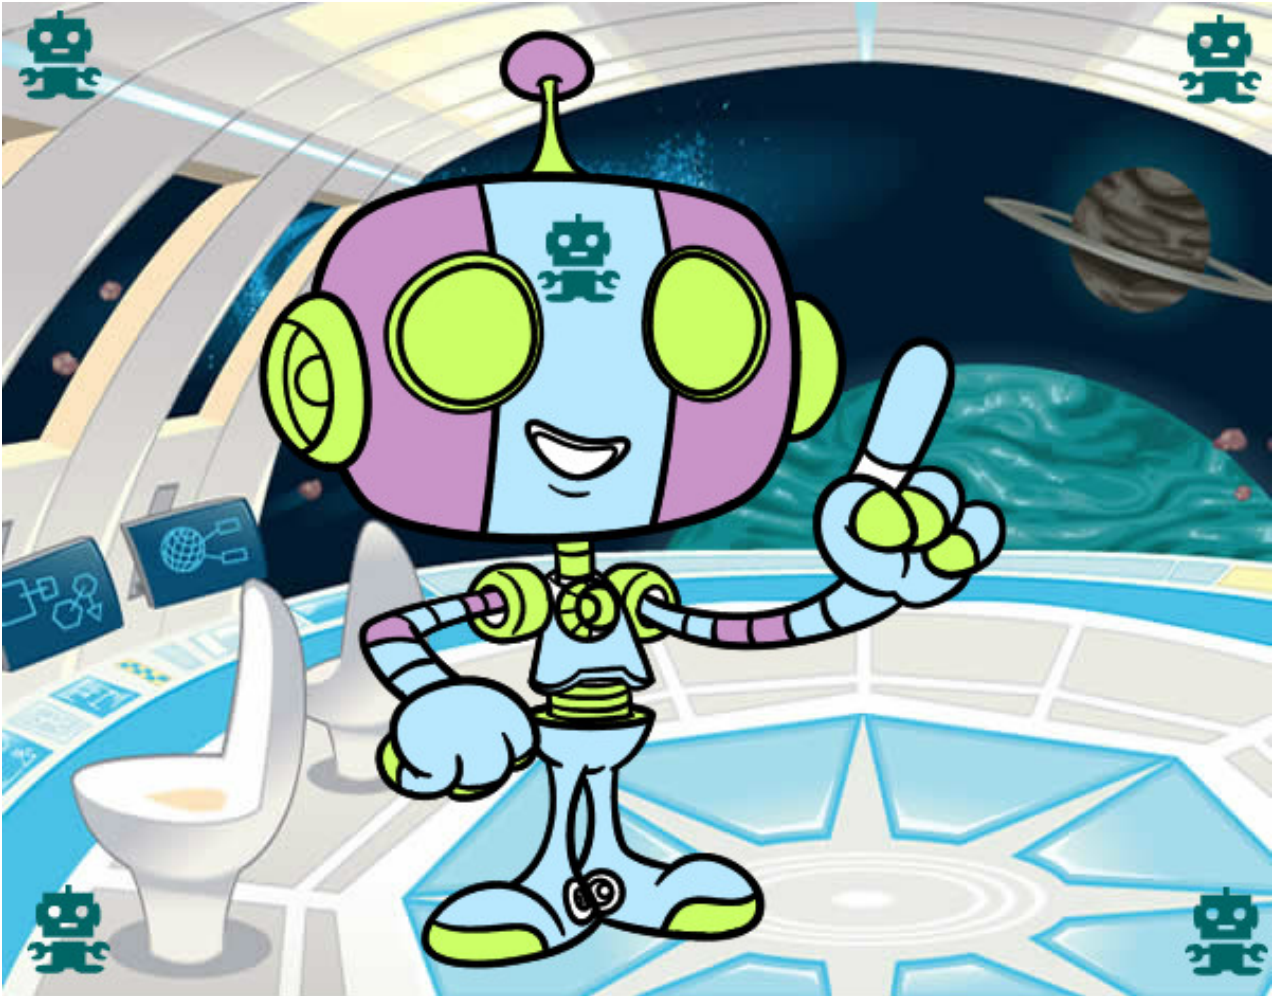

# Dibujos.net

Robot simpático pintado por kaike