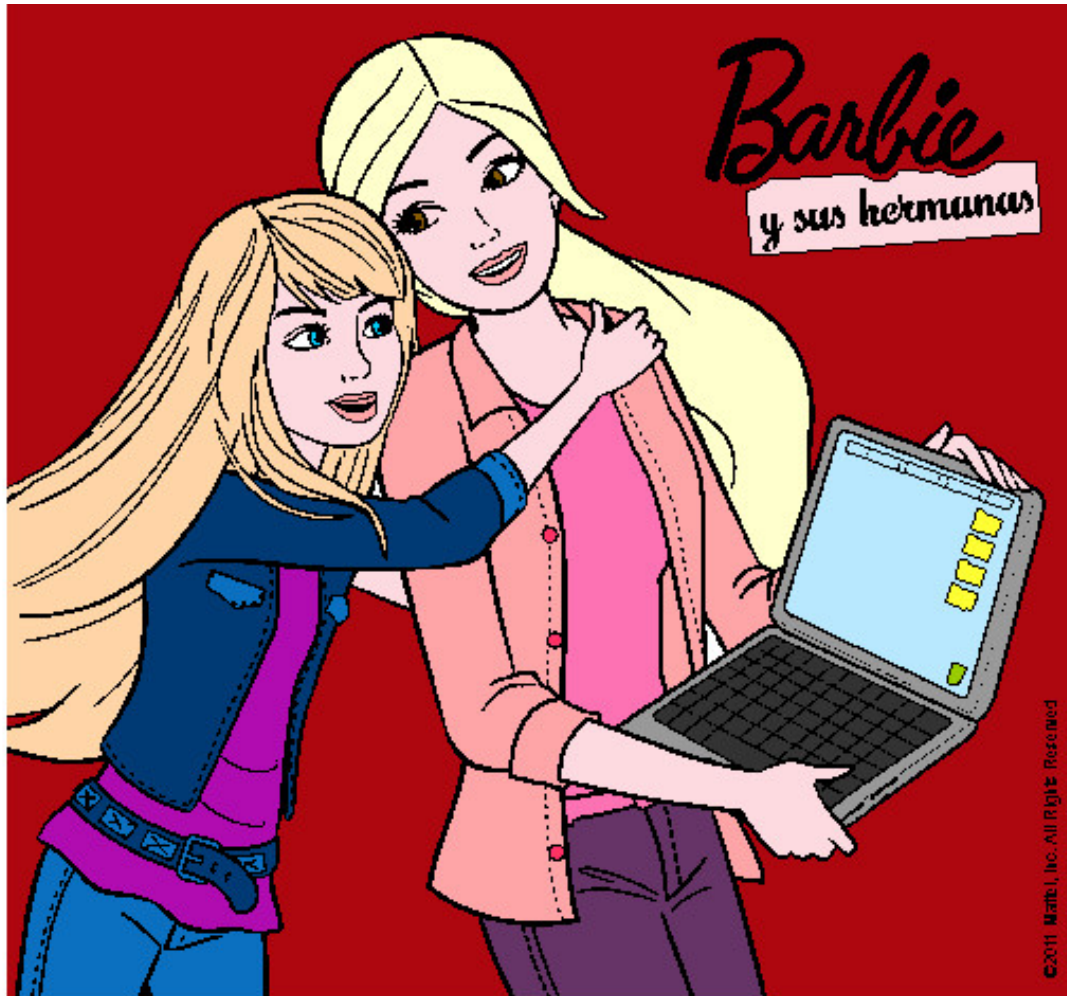

Dibujos.net

El nuevo portátil de Barbie pintado por kika345

www.dibujos.net