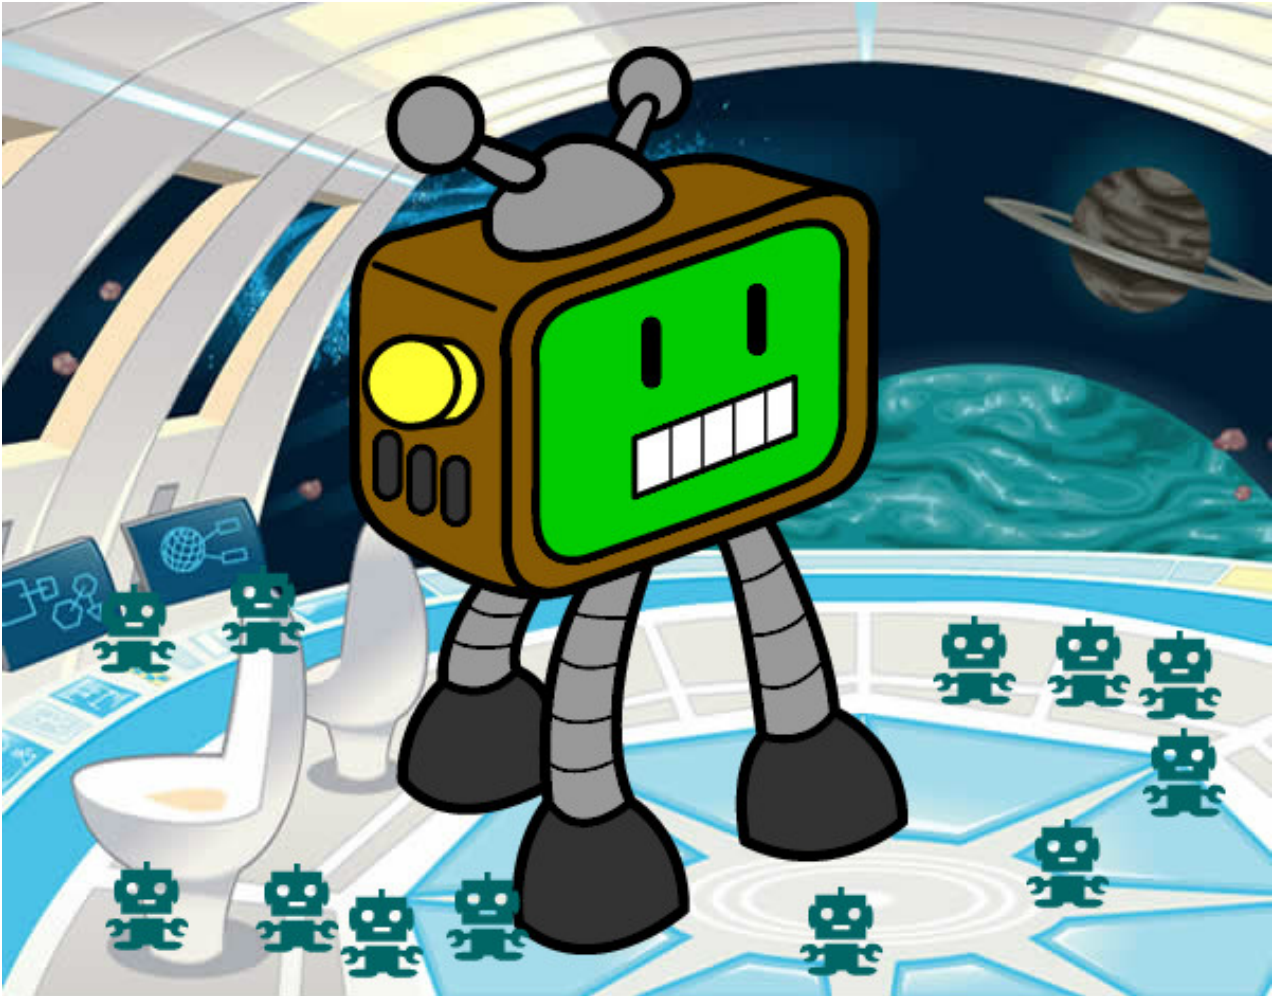

Dibujos.net

Robot televisivo pintado por noelmt06

www.dibujos.net