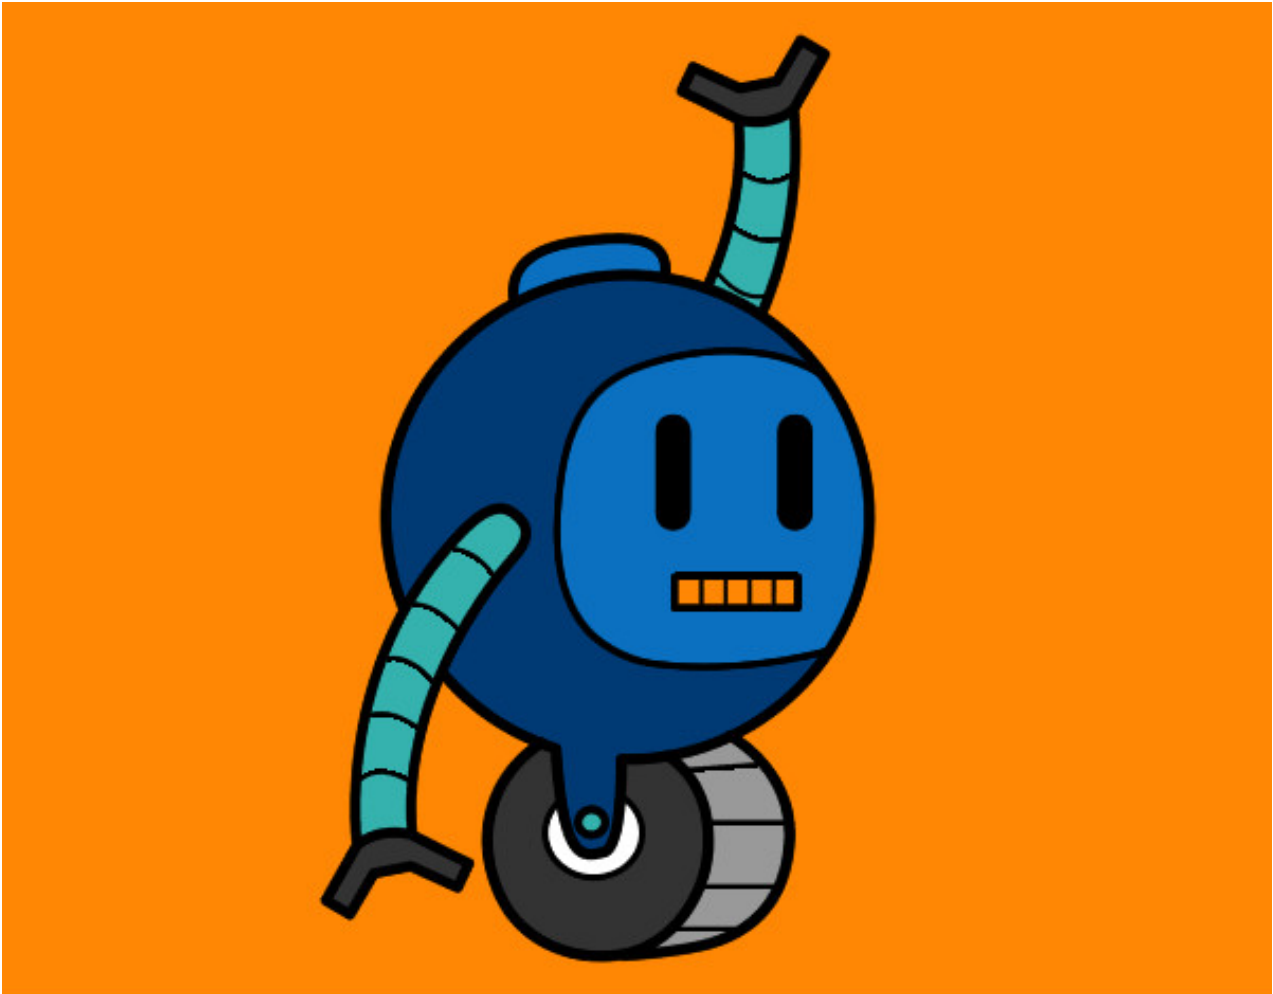

# Dibujos.net

Robot con rueda pintado por DAVID200

[www.dibujos.net](http://www.dibujos.net)