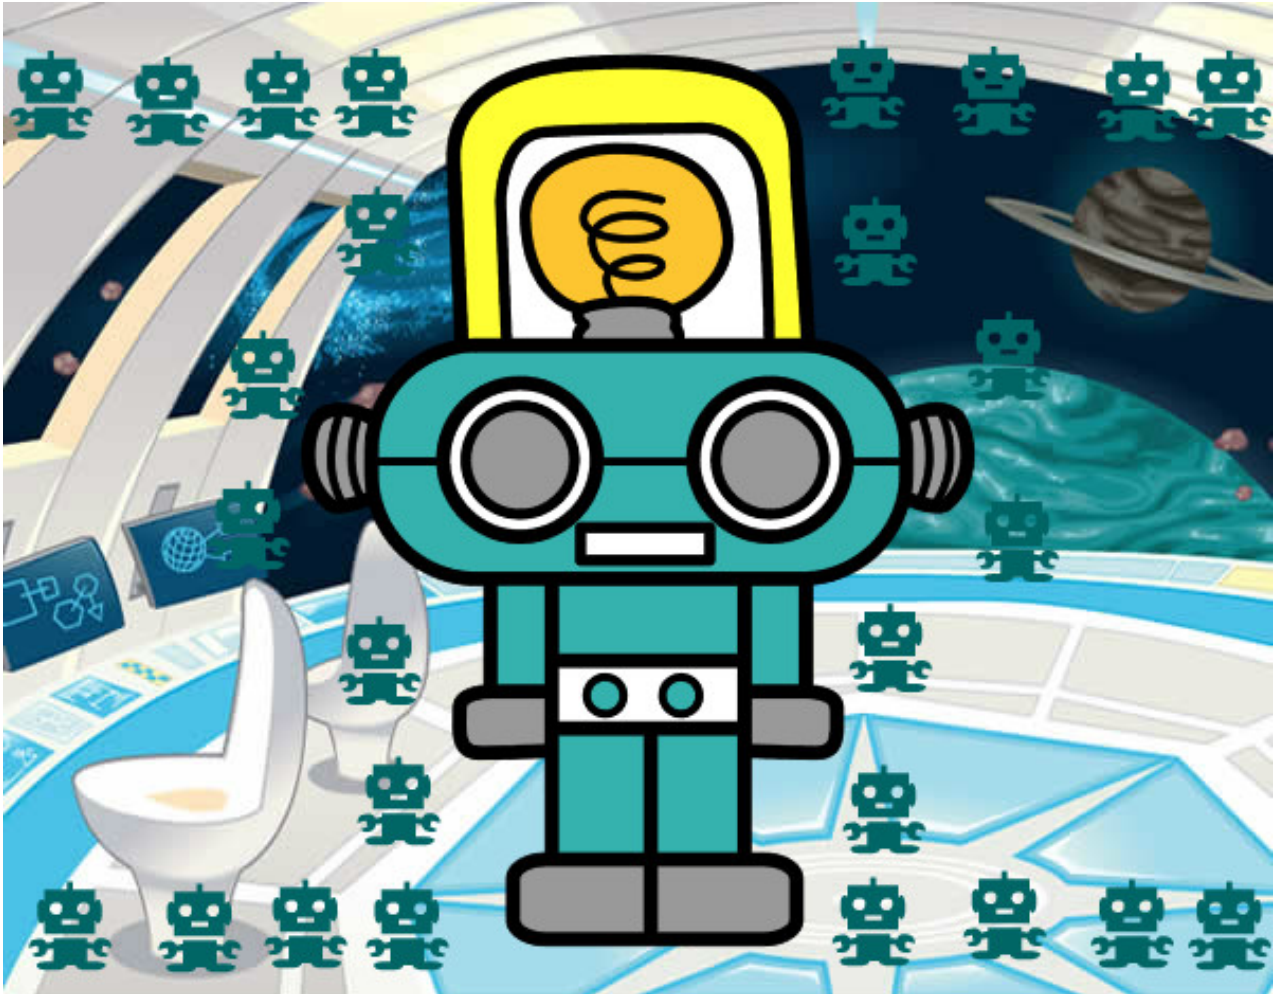

Dibujos.net

Robot con luz pintado por ximena01