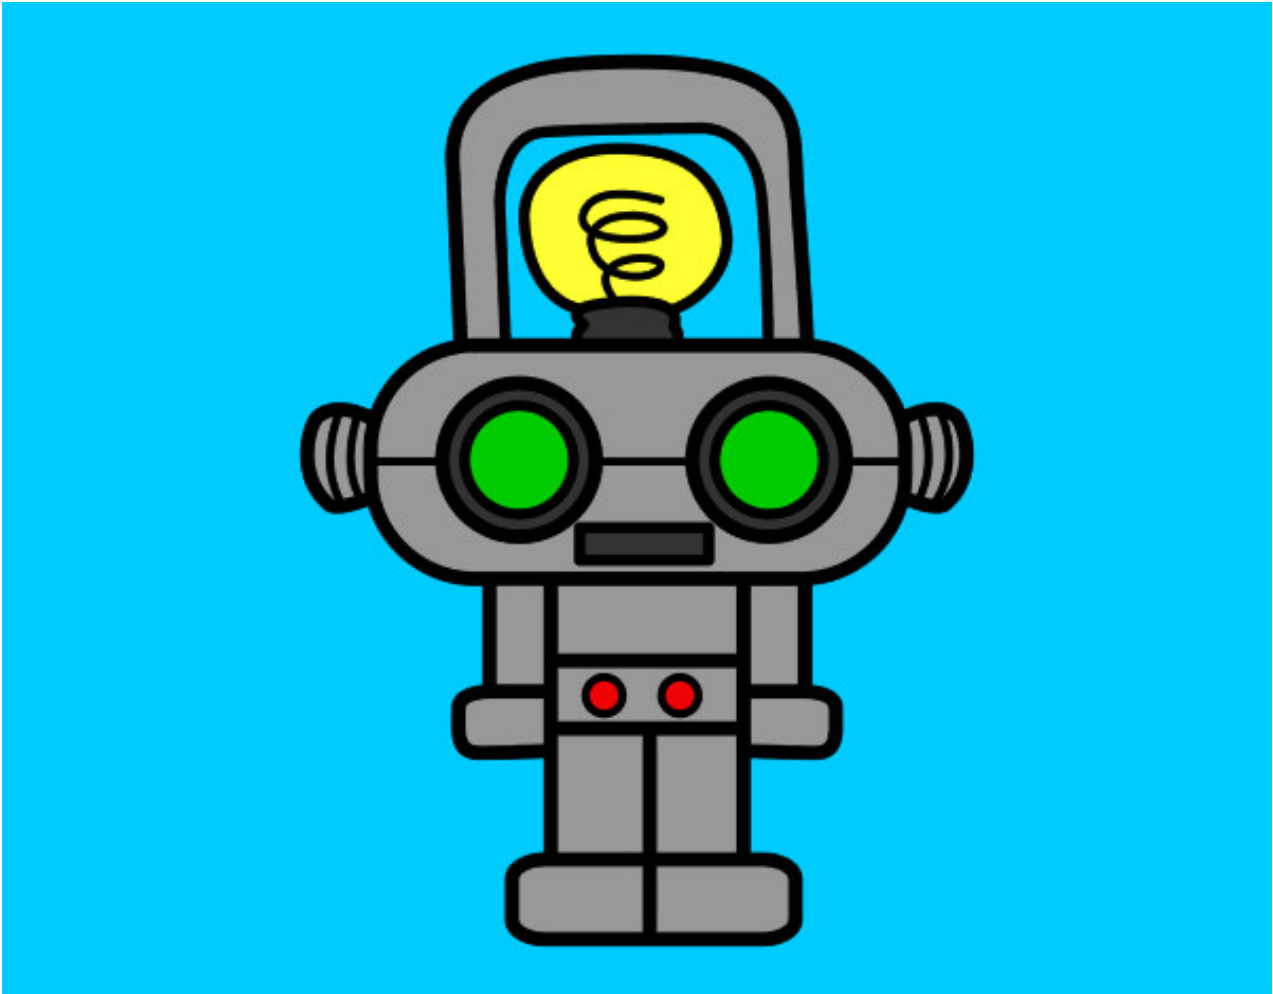

Dibujos.net

Robot con luz pintado por eliyau