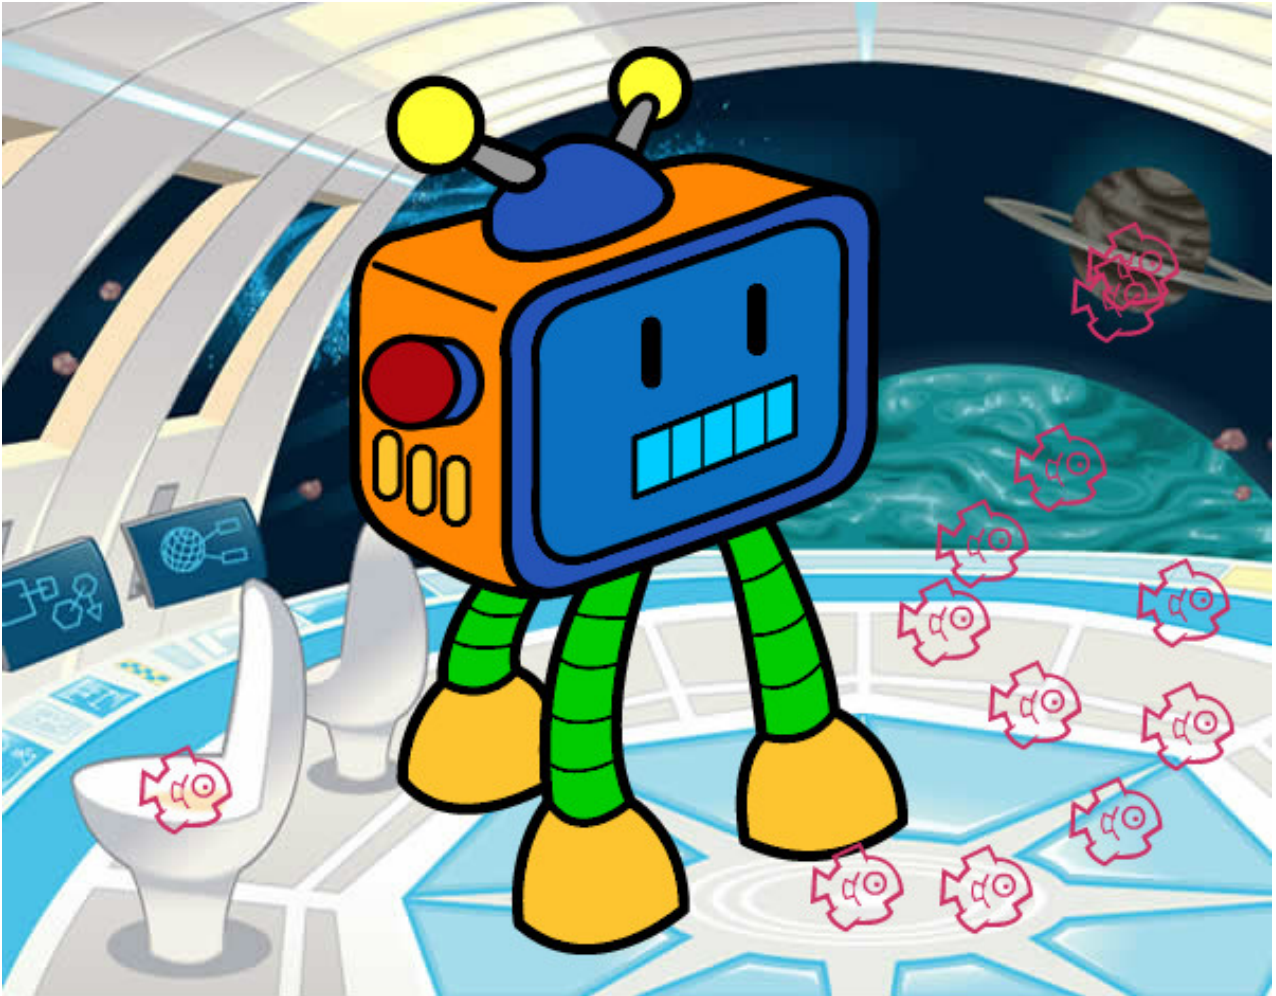

# Dibujos.net

Robot televisivo pintado por PAPO2310