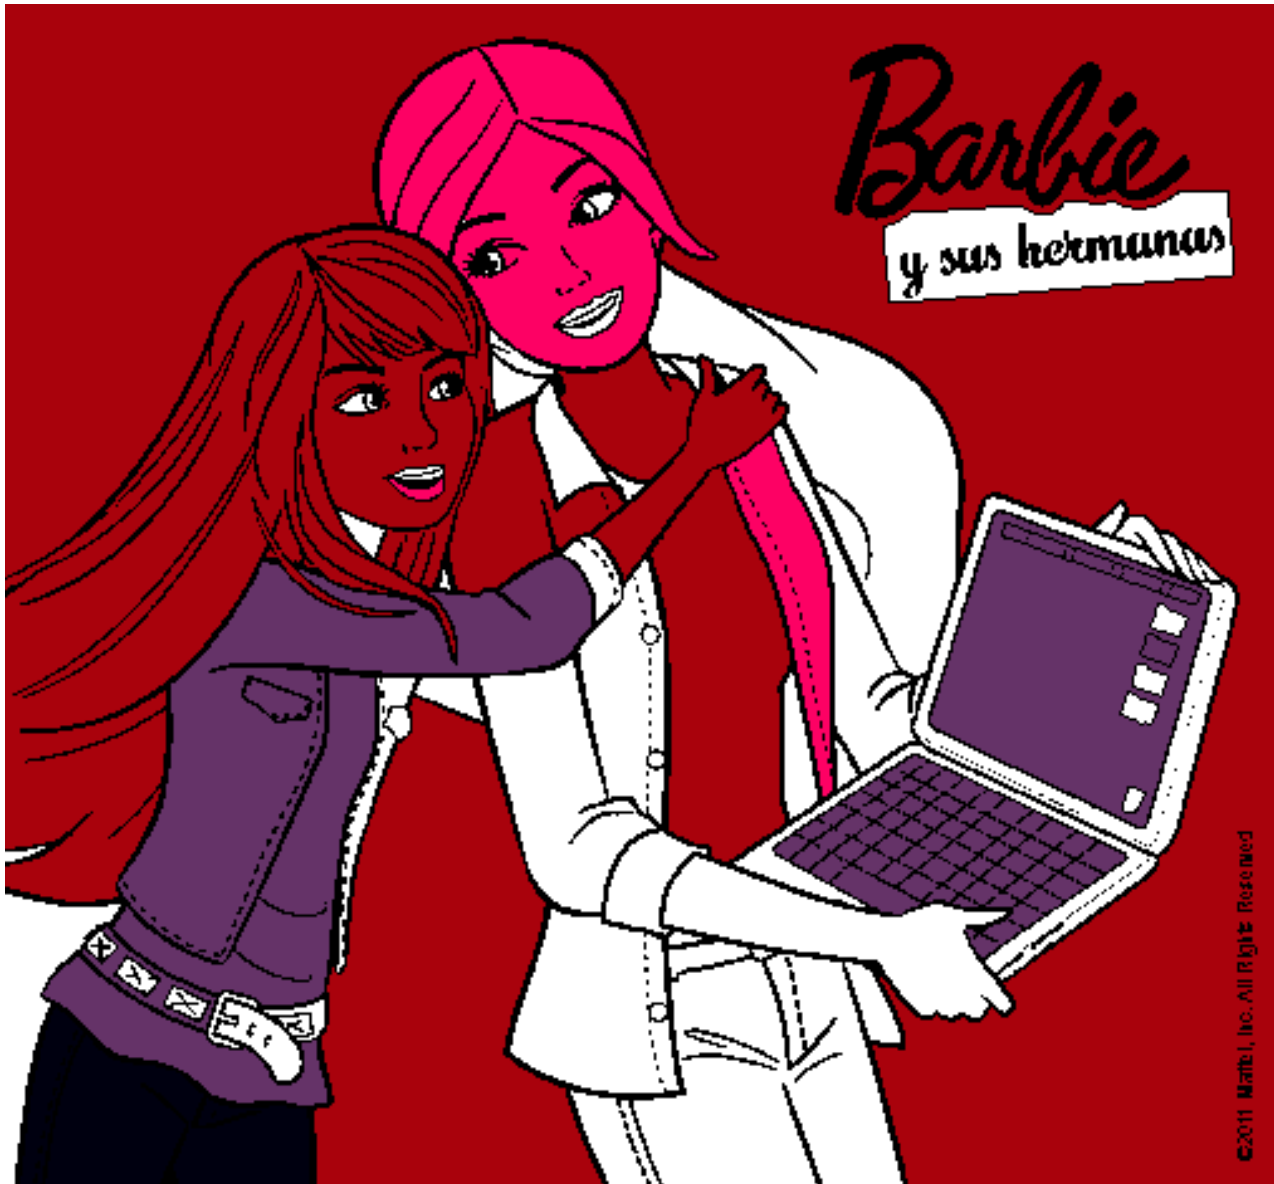

# Dibujos.net

El nuevo portátil de Barbie pintado por eatriz

[www.dibujos.net](http://www.dibujos.net)