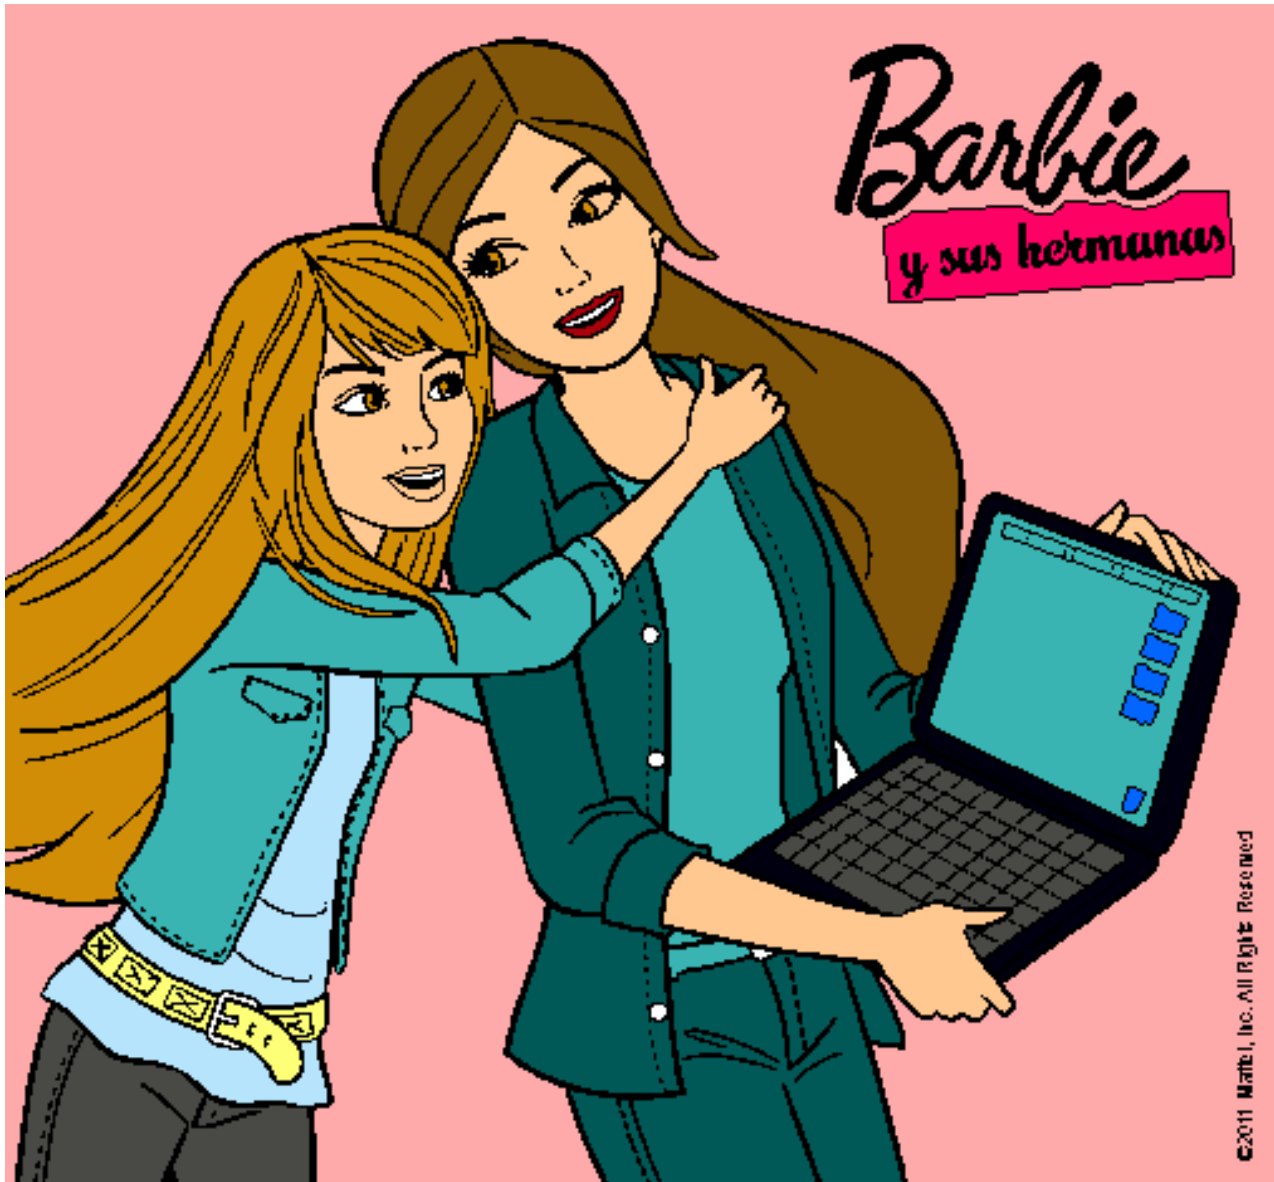

# Dibujos.net

El nuevo portátil de Barbie pintado por soniacarla

[www.dibujos.net](http://www.dibujos.net)