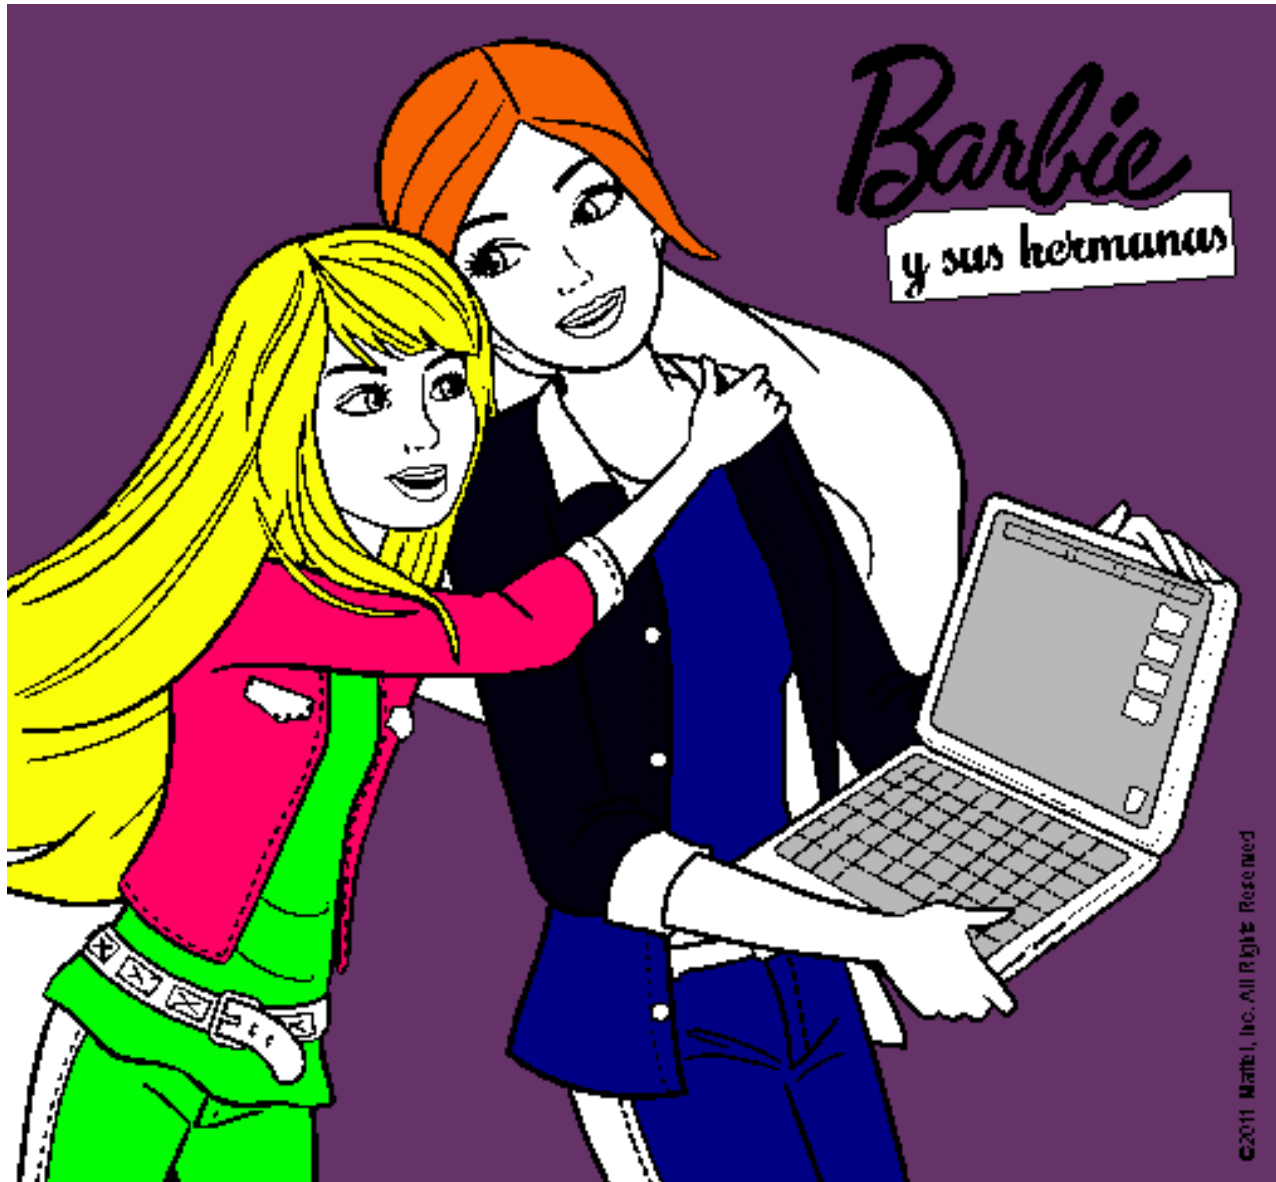

# Dibujos.net

El nuevo portátil de Barbie pintado por laura28

[www.dibujos.net](http://www.dibujos.net)