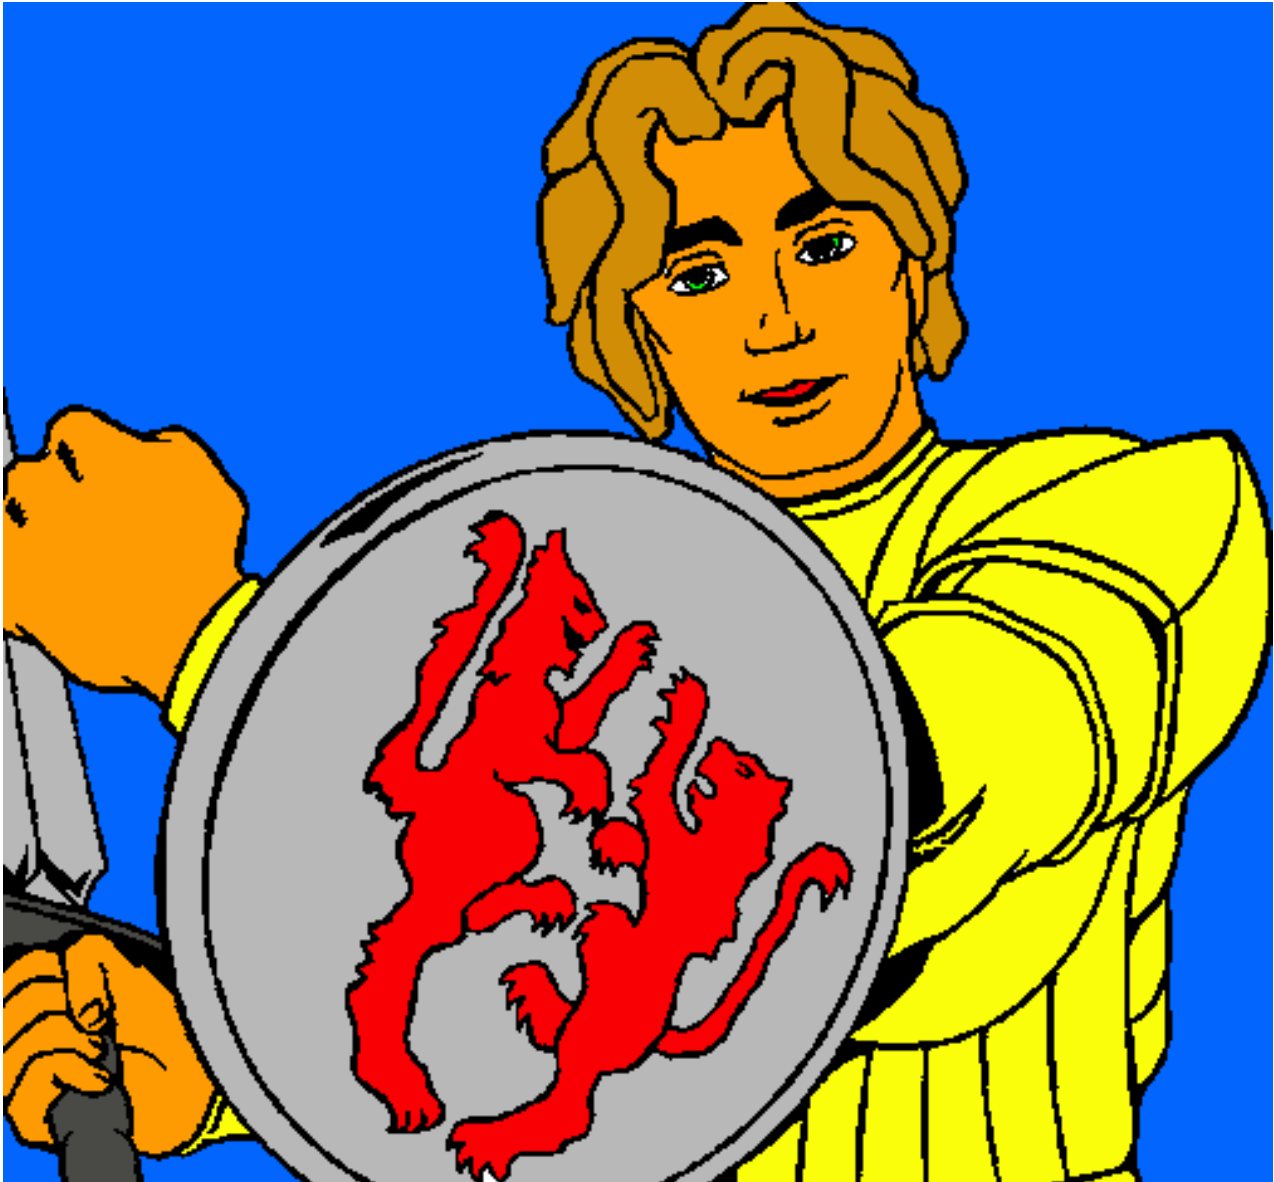

Dibujos.net

Caballero con escudo de león pintado por luciantonell

www.dibujos.net