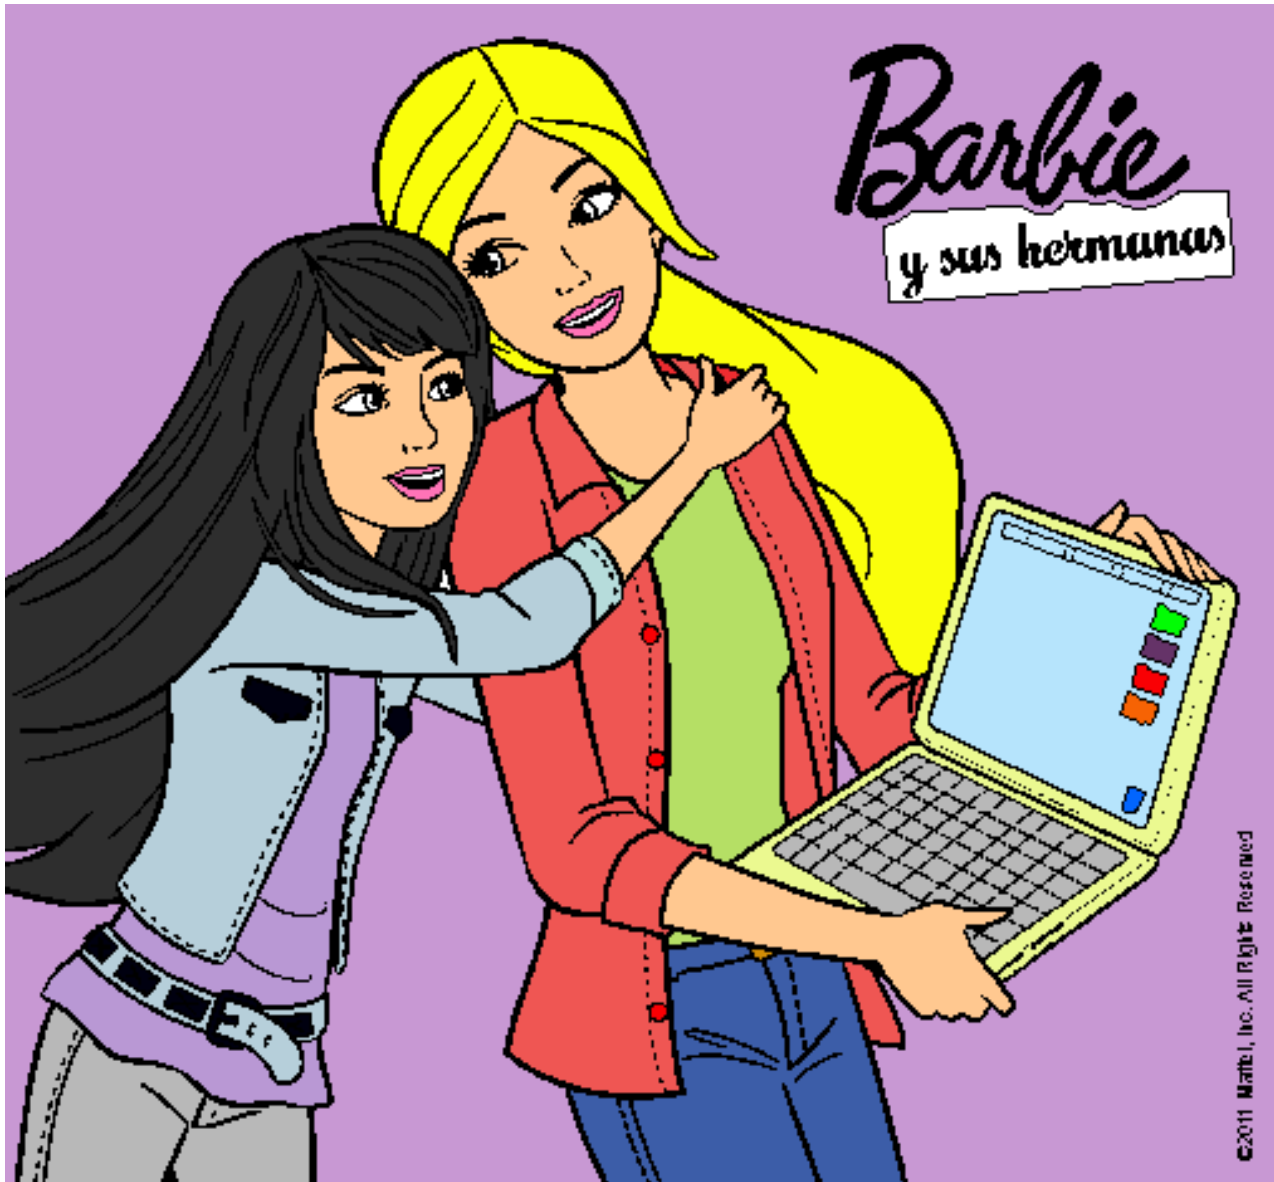

Dibujos.net

El nuevo portátil de Barbie pintado por Emily