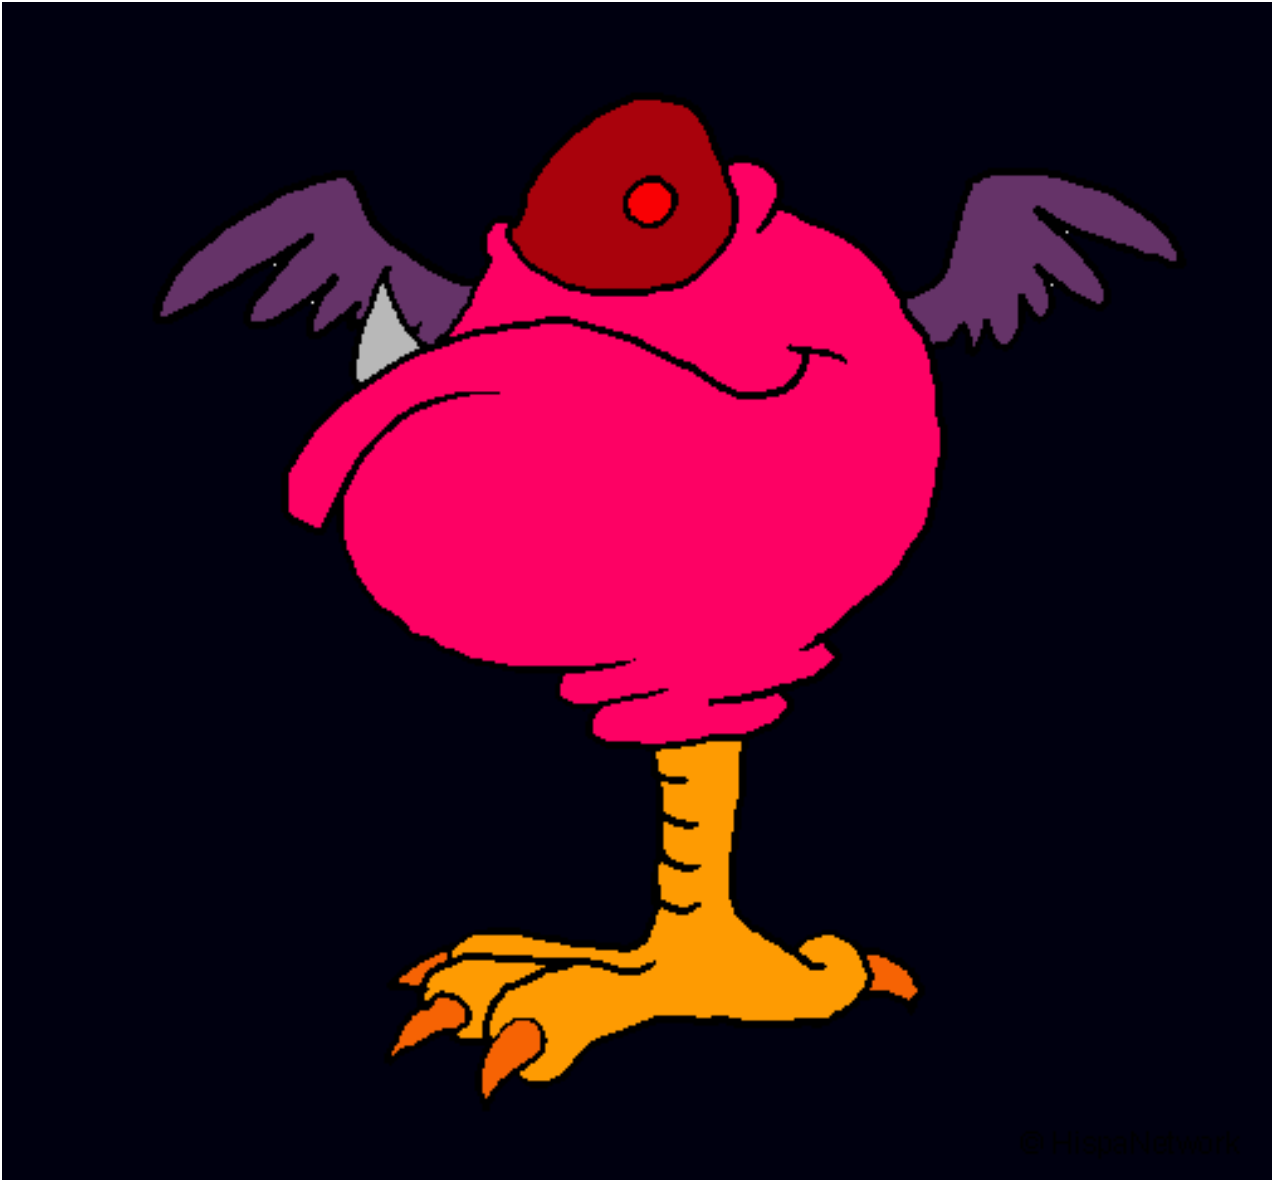

Dibujos.net

Monstruo con pata de gallo pintado por noe_2011

www.dibujos.net