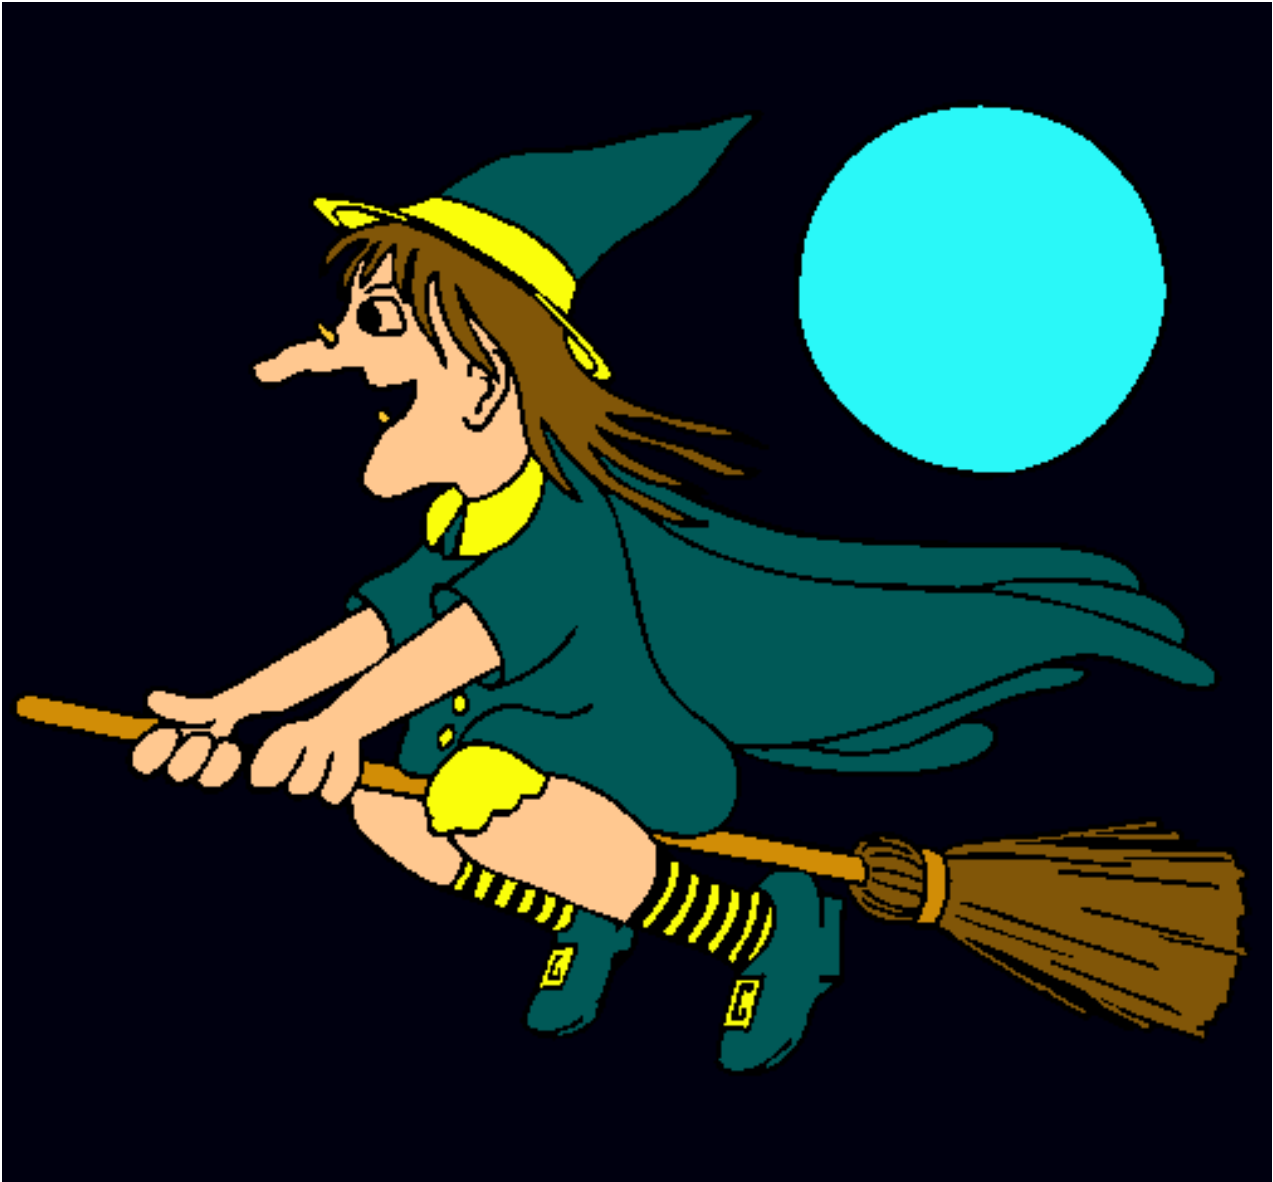

Dibujos.net

Bruja en escoba voladora pintado por amalia

www.dibujos.net