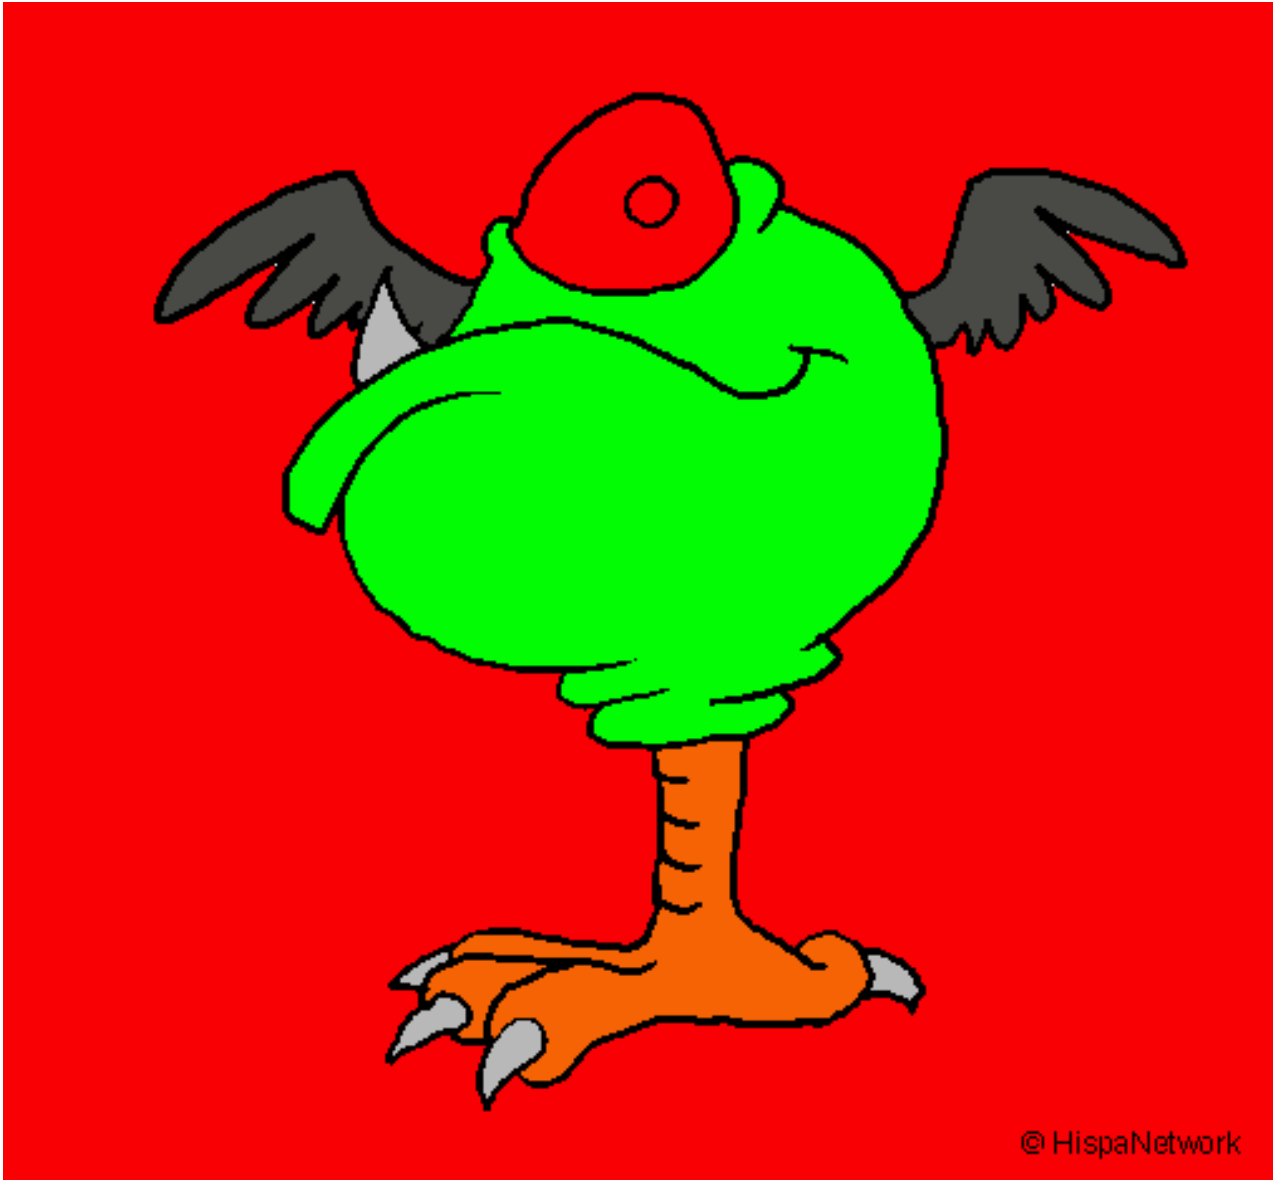

Dibujos.net

© HispaNetwork

Monstruo con pata de gallo pintado por chochi

www.dibujos.net