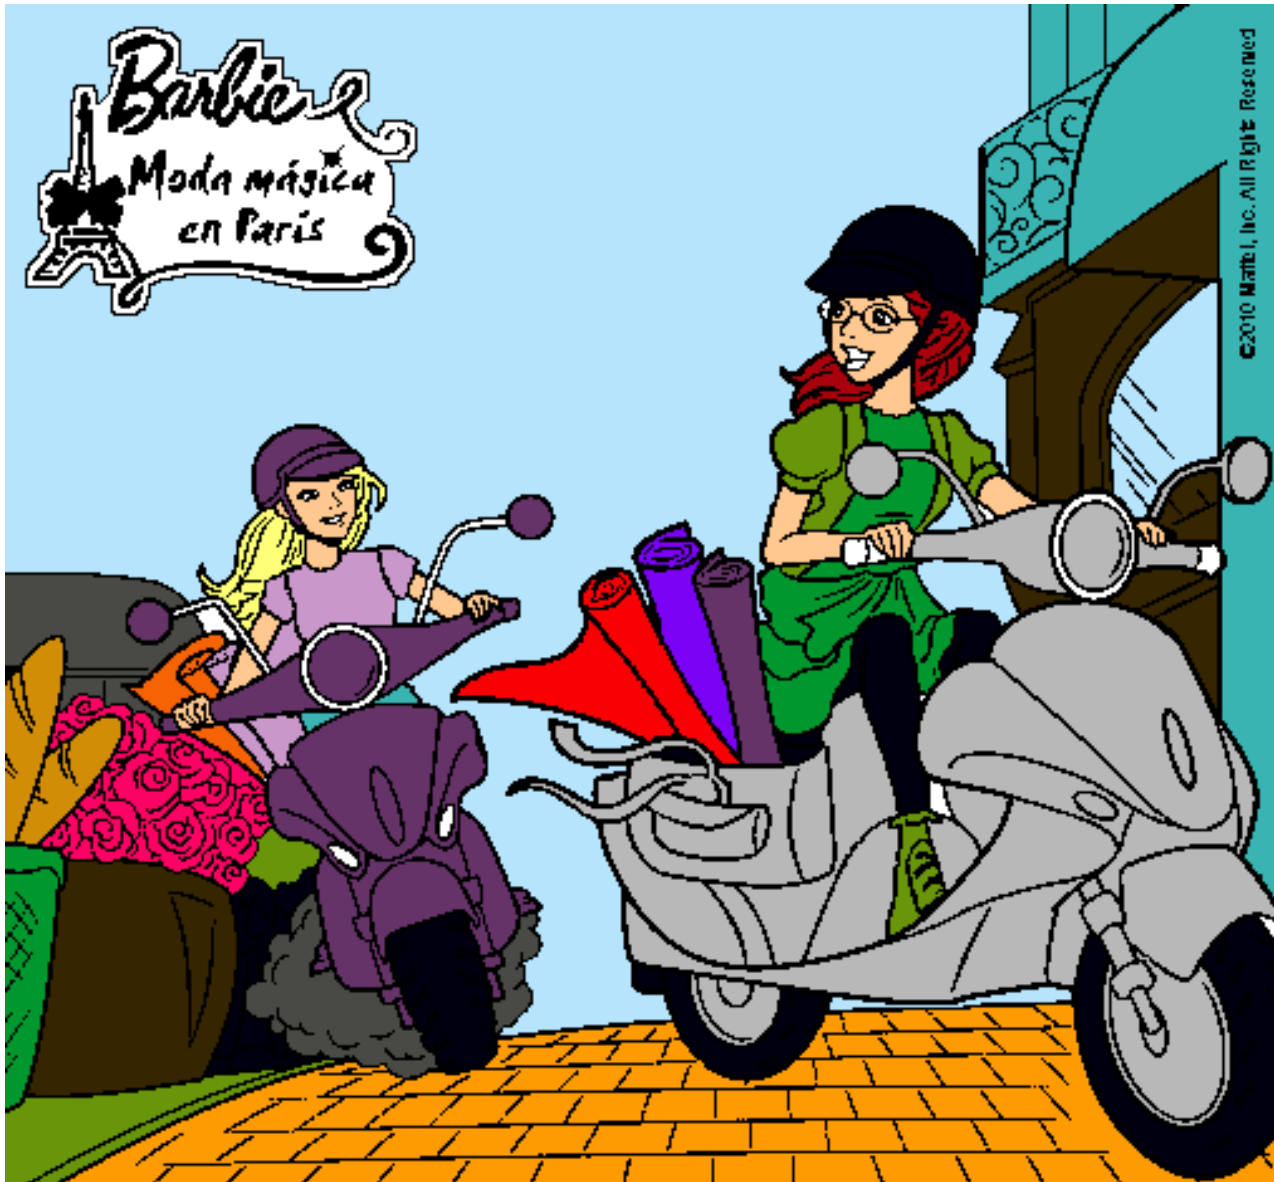

Dibujos.net

Barbie y su amiga en moto pintado por fatu