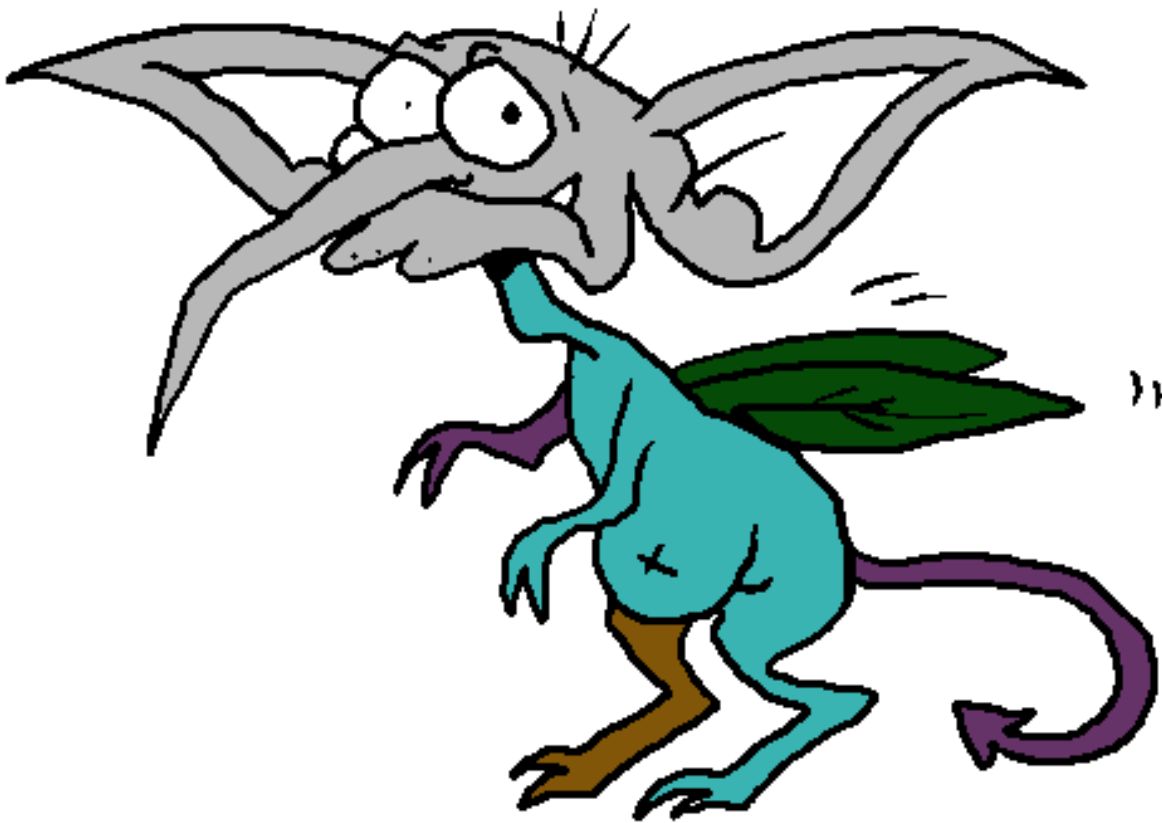

Dibujos.net

© HispaNetwork

Monstruo con alas pintado por kevinem

www.dibujos.net