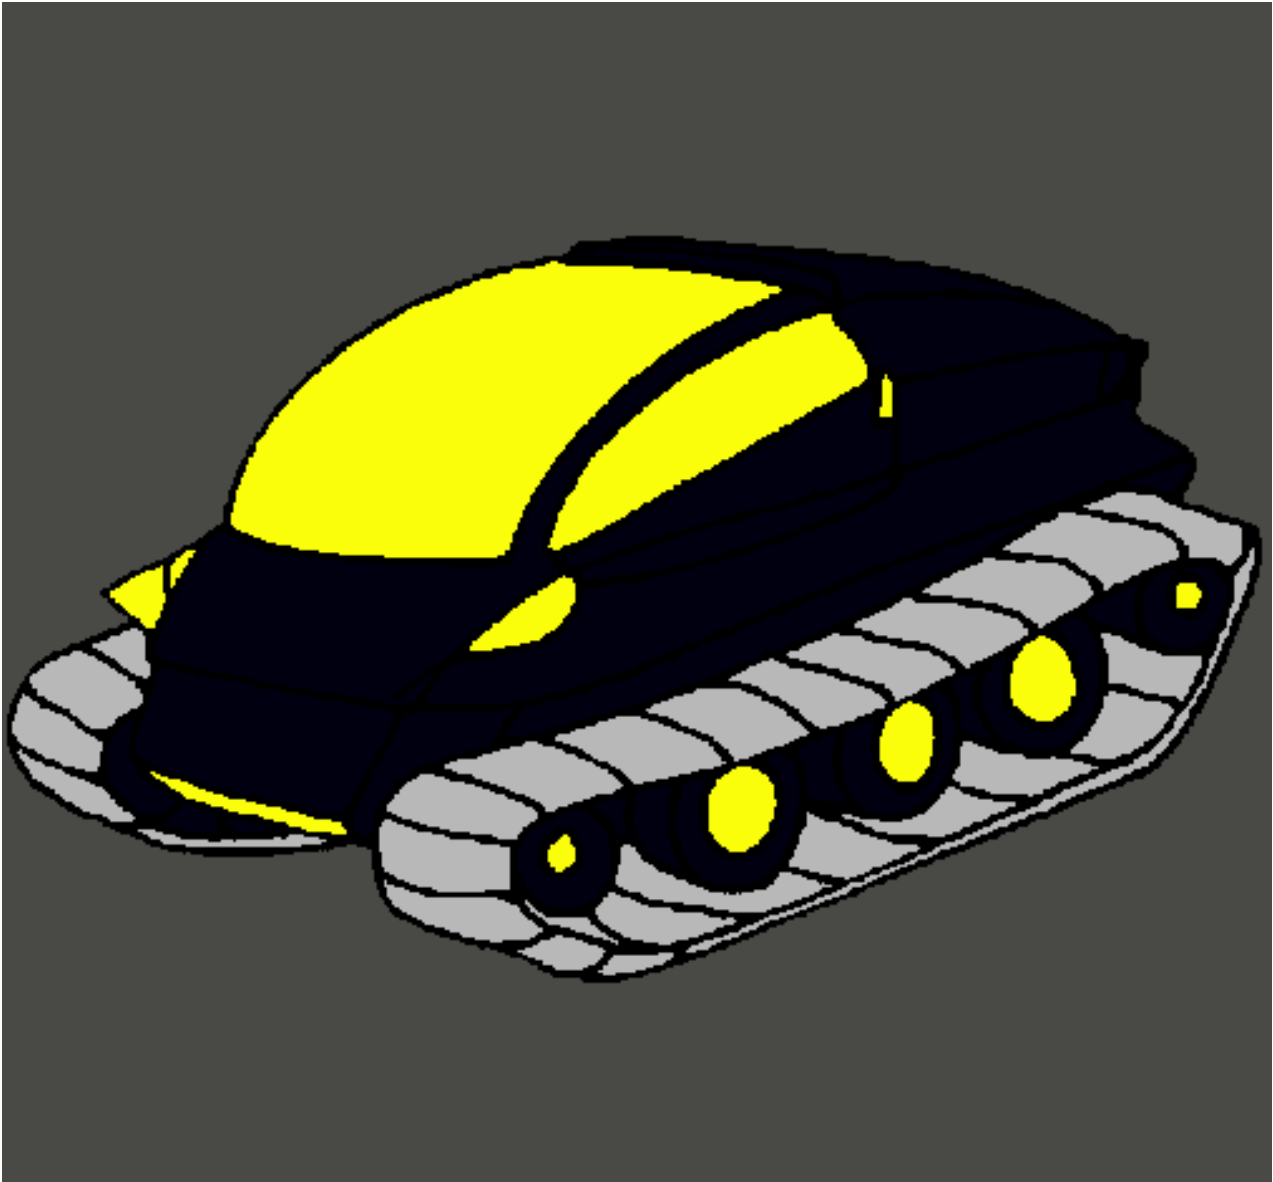

Dibujos.net

Nave tanque pintado por ile20