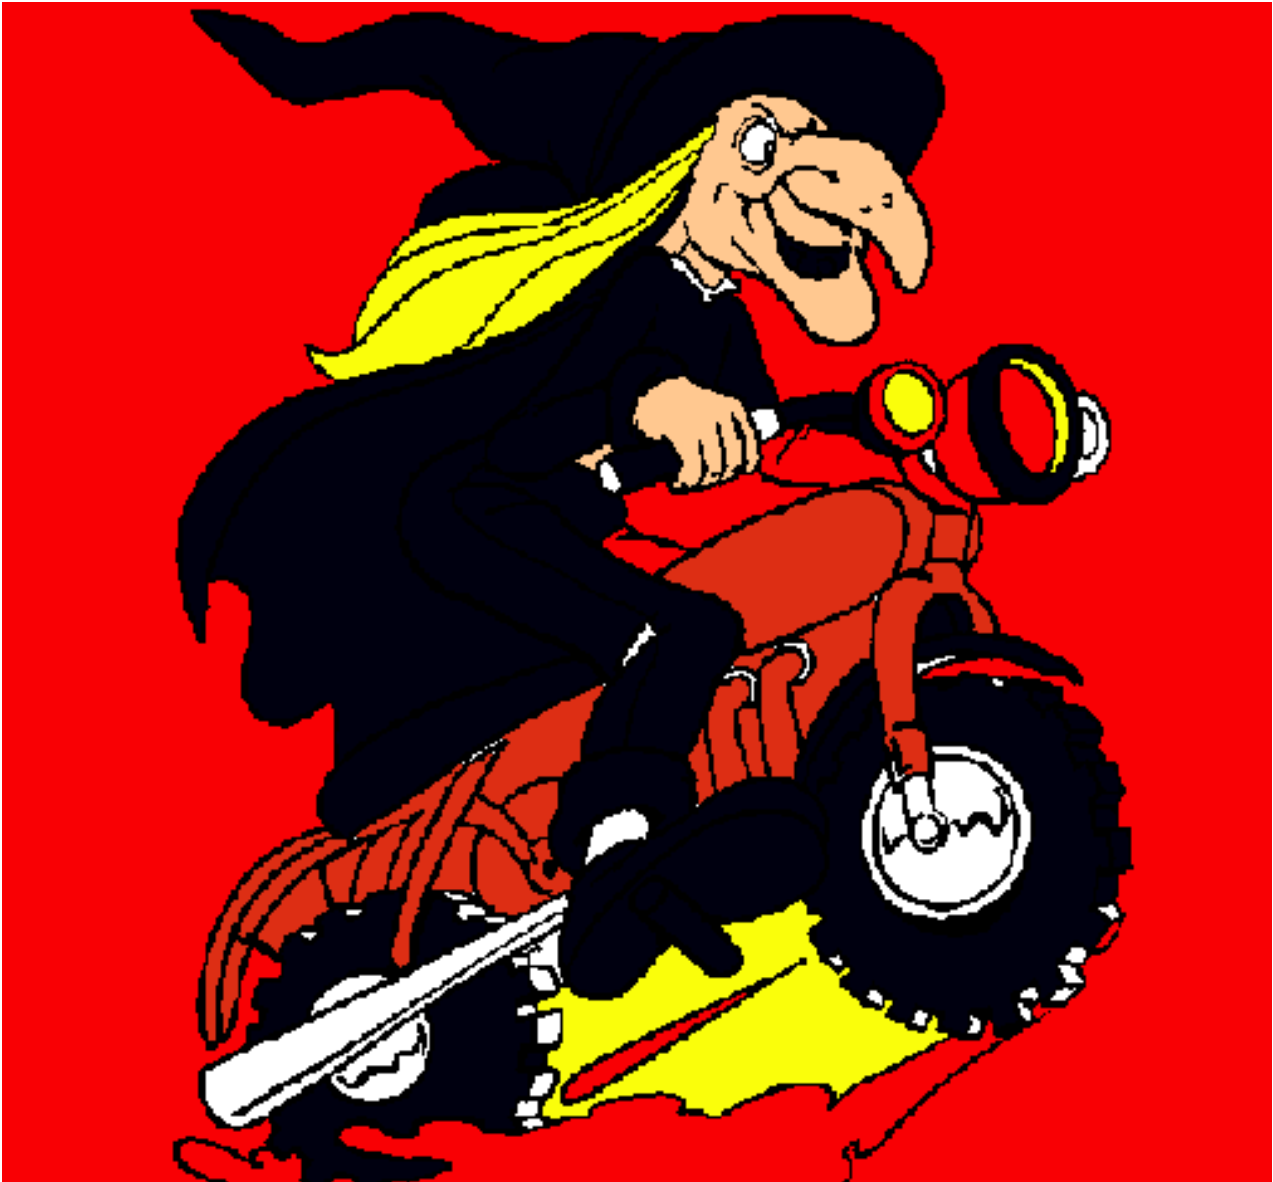

Dibujos.net

Bruja en moto pintado por pedro el mejor