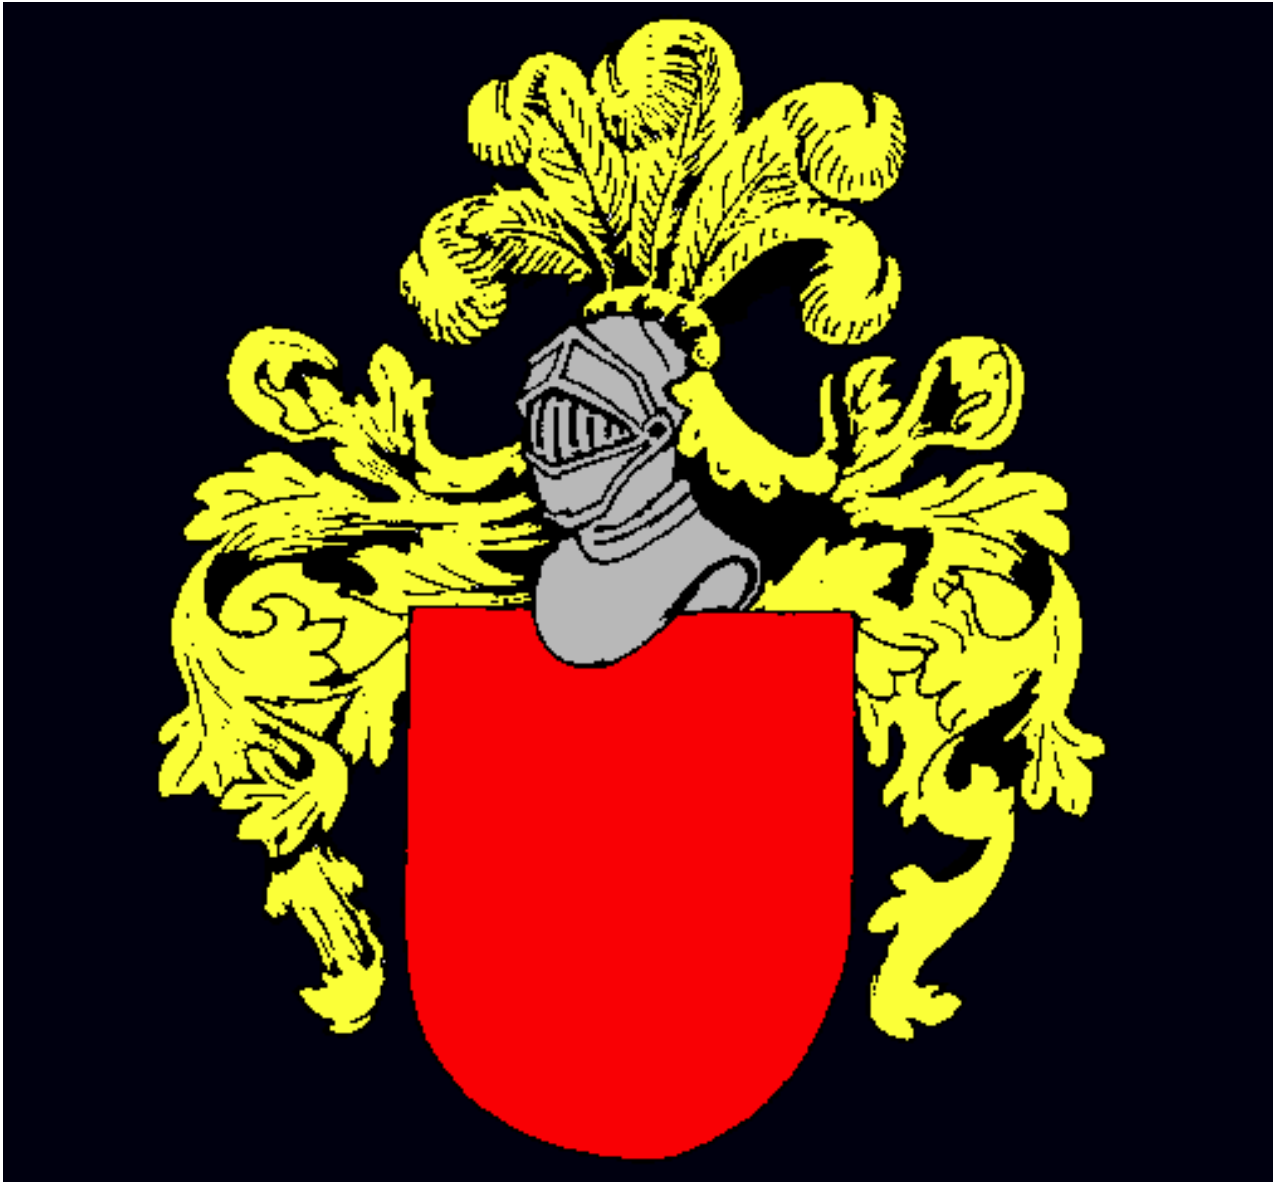

Dibujos.net

Escudo de armas y casco pintado por manuel

www.dibujos.net