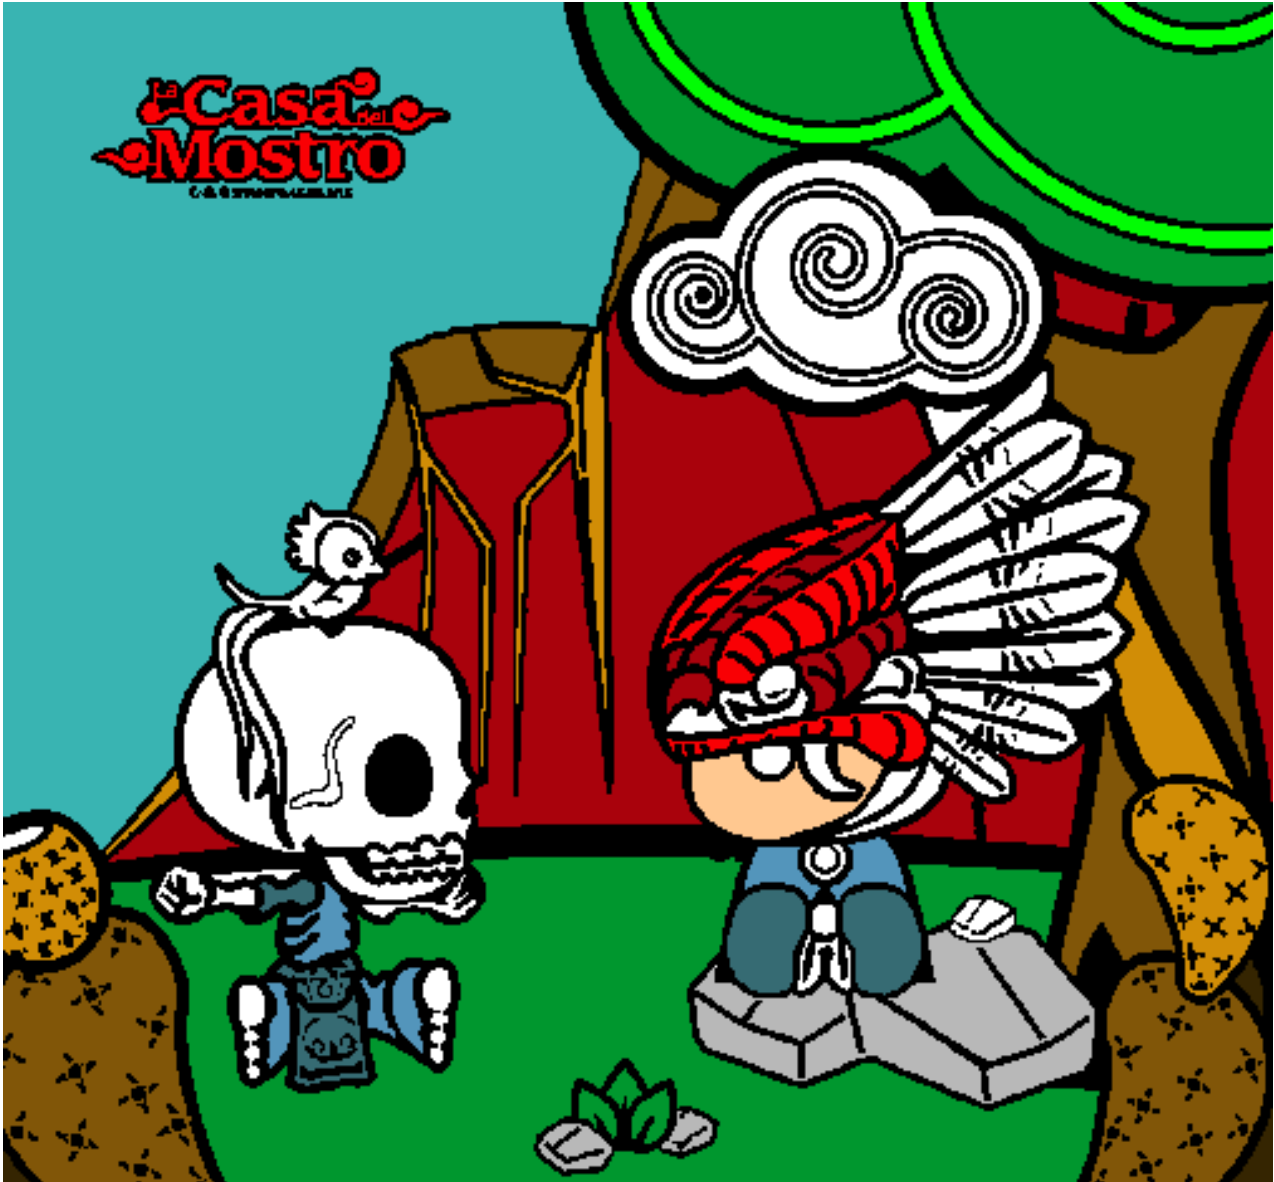

Dibujos.net

La Casa del
Mostro
C. & B. STUDIO G. M. S. L. E.

Mic Quetz pintado por LyDiiRuBiiaa

www.dibujos.net