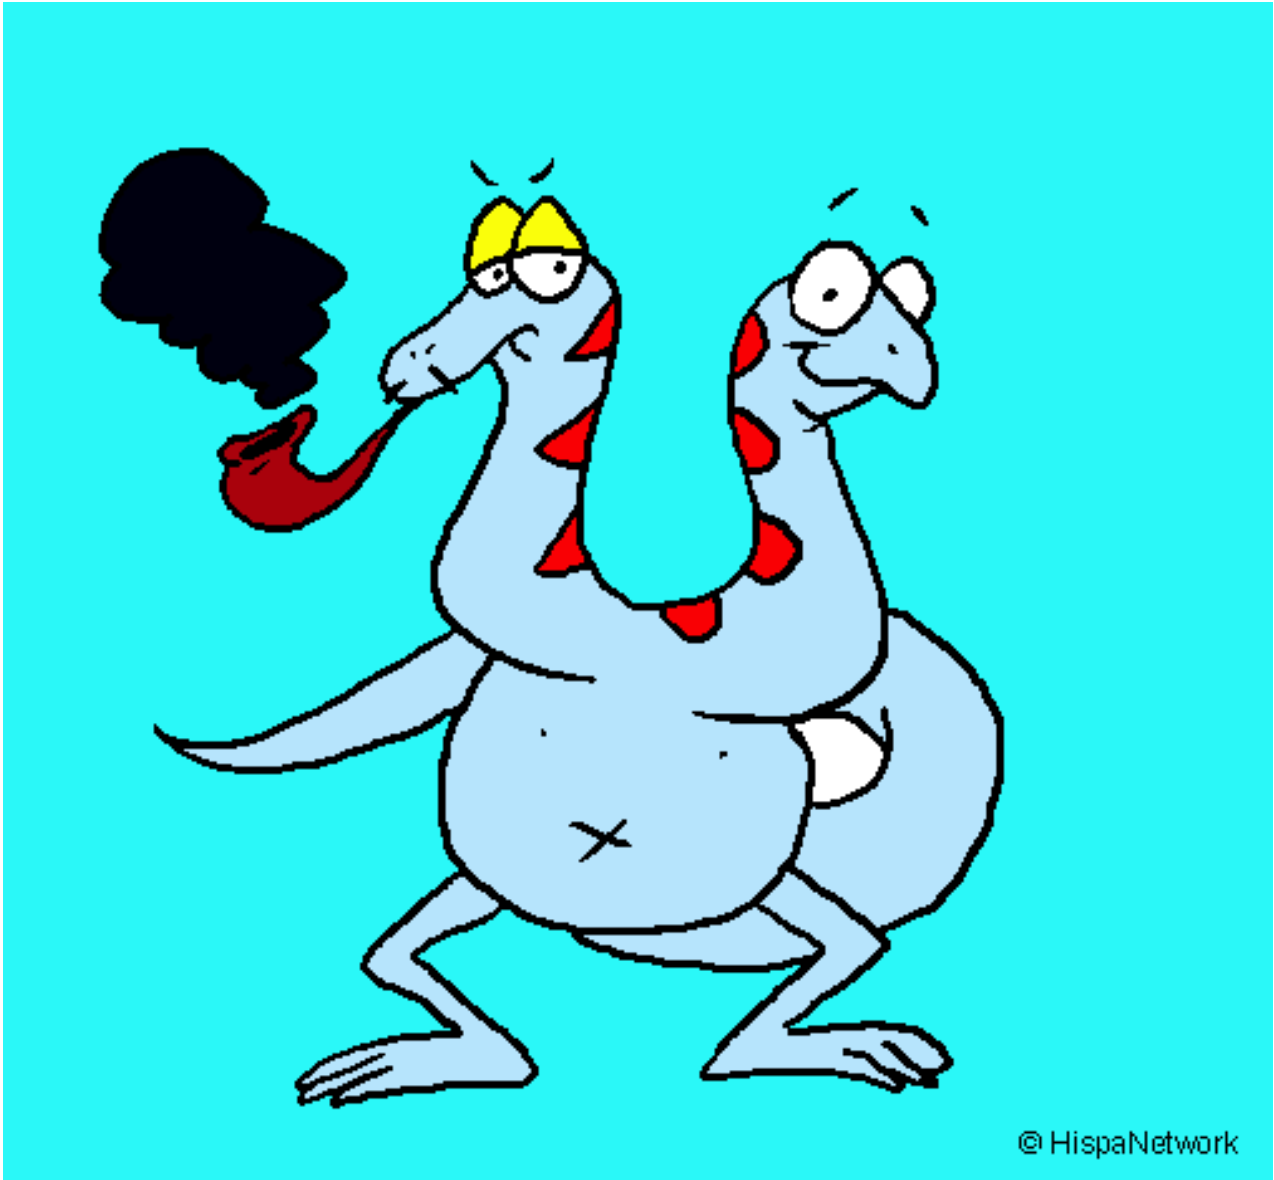

Dibujos.net

© HispaNetwork

Doble cabeza de serpiente pintado por emanuel

www.dibujos.net