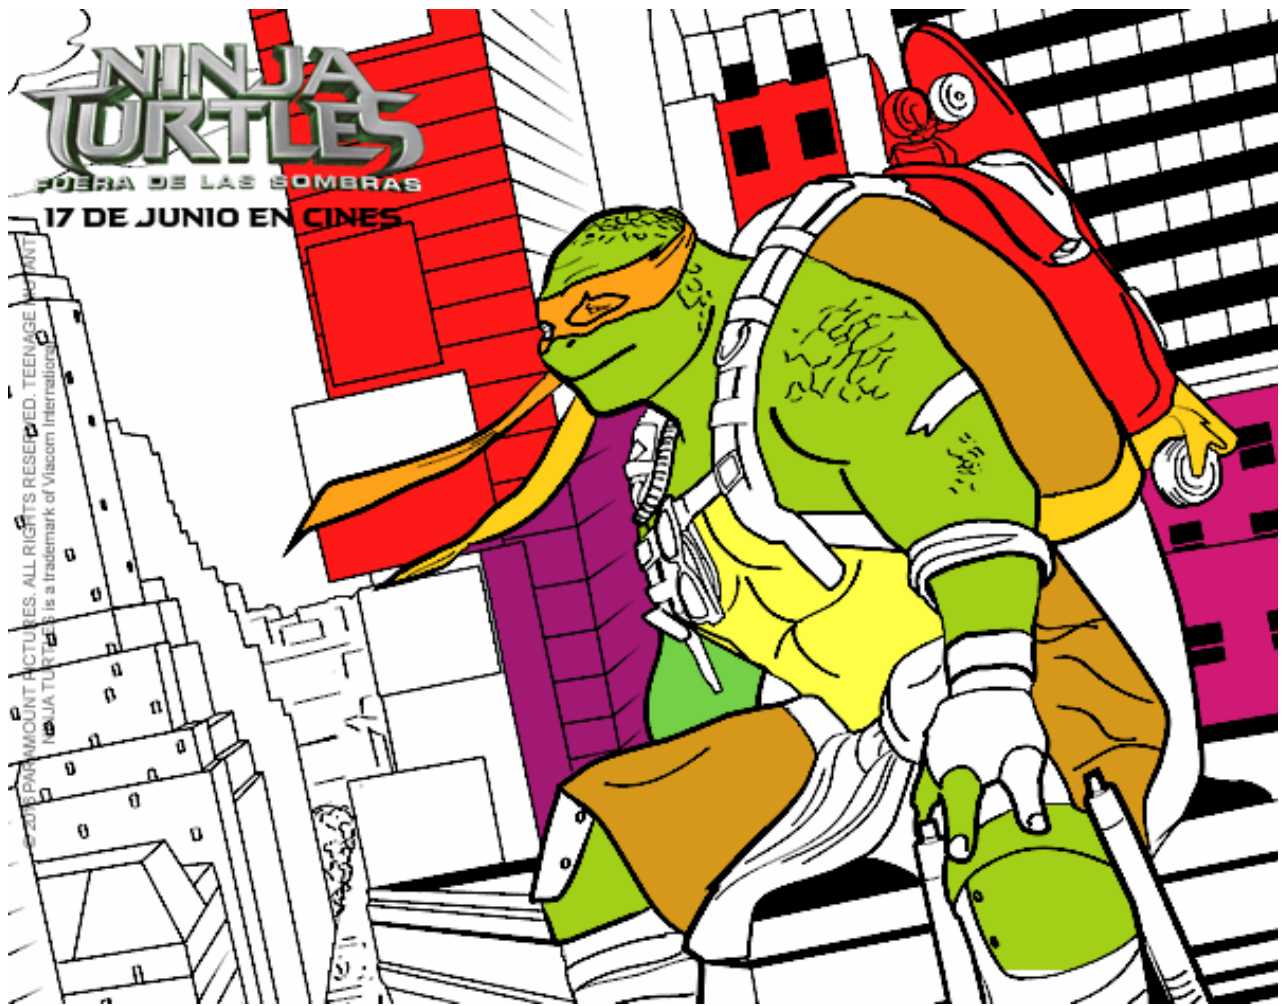

# Dibujos.net

Michelangelo de Ninja Turtles pintado por

[www.dibujos.net](http://www.dibujos.net)