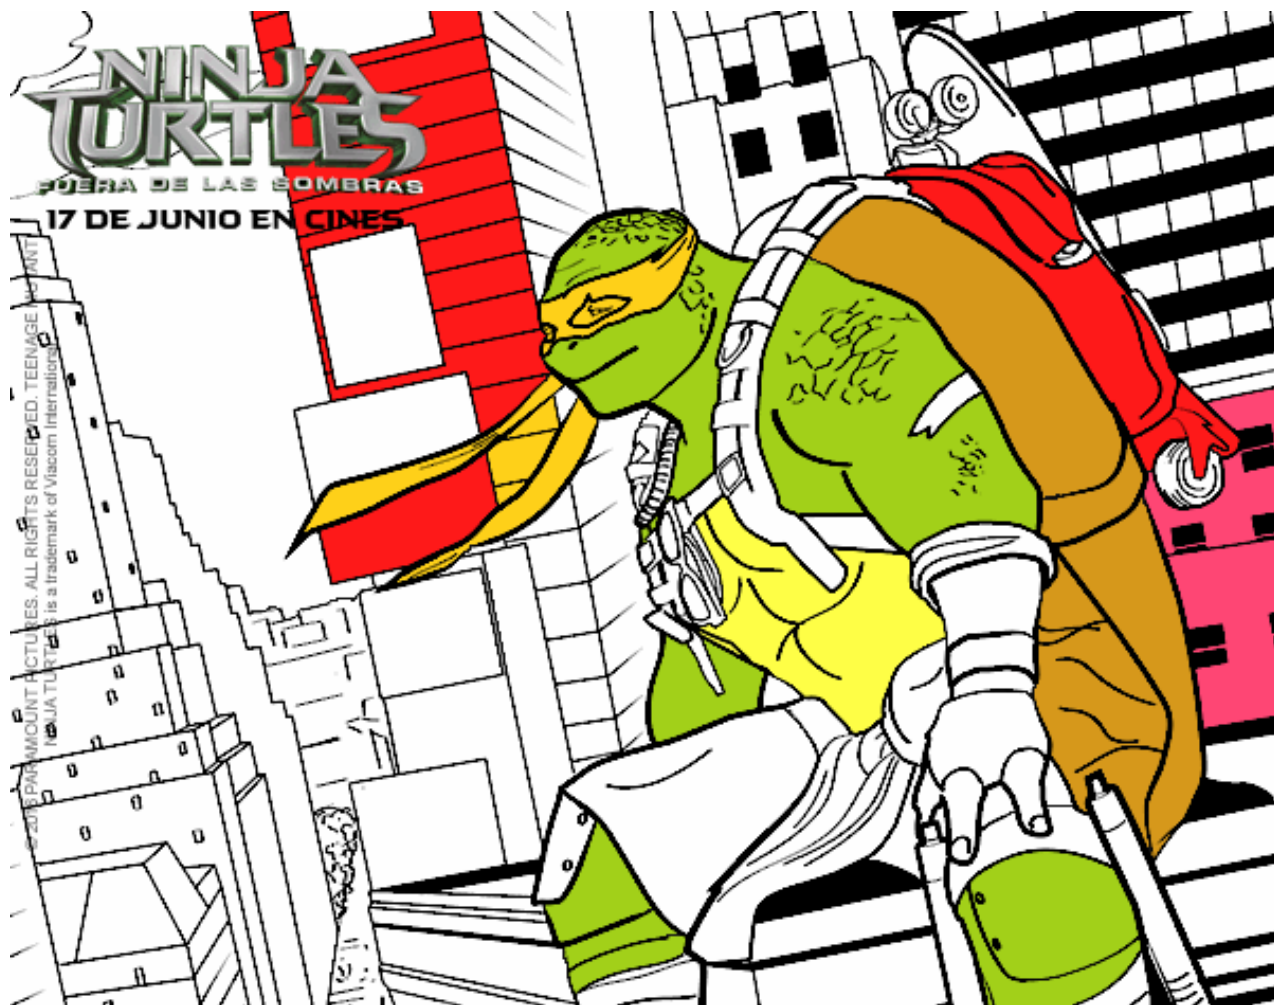

Dibujos.net

Michelangelo de Ninja Turtles pintado por

www.dibujos.net