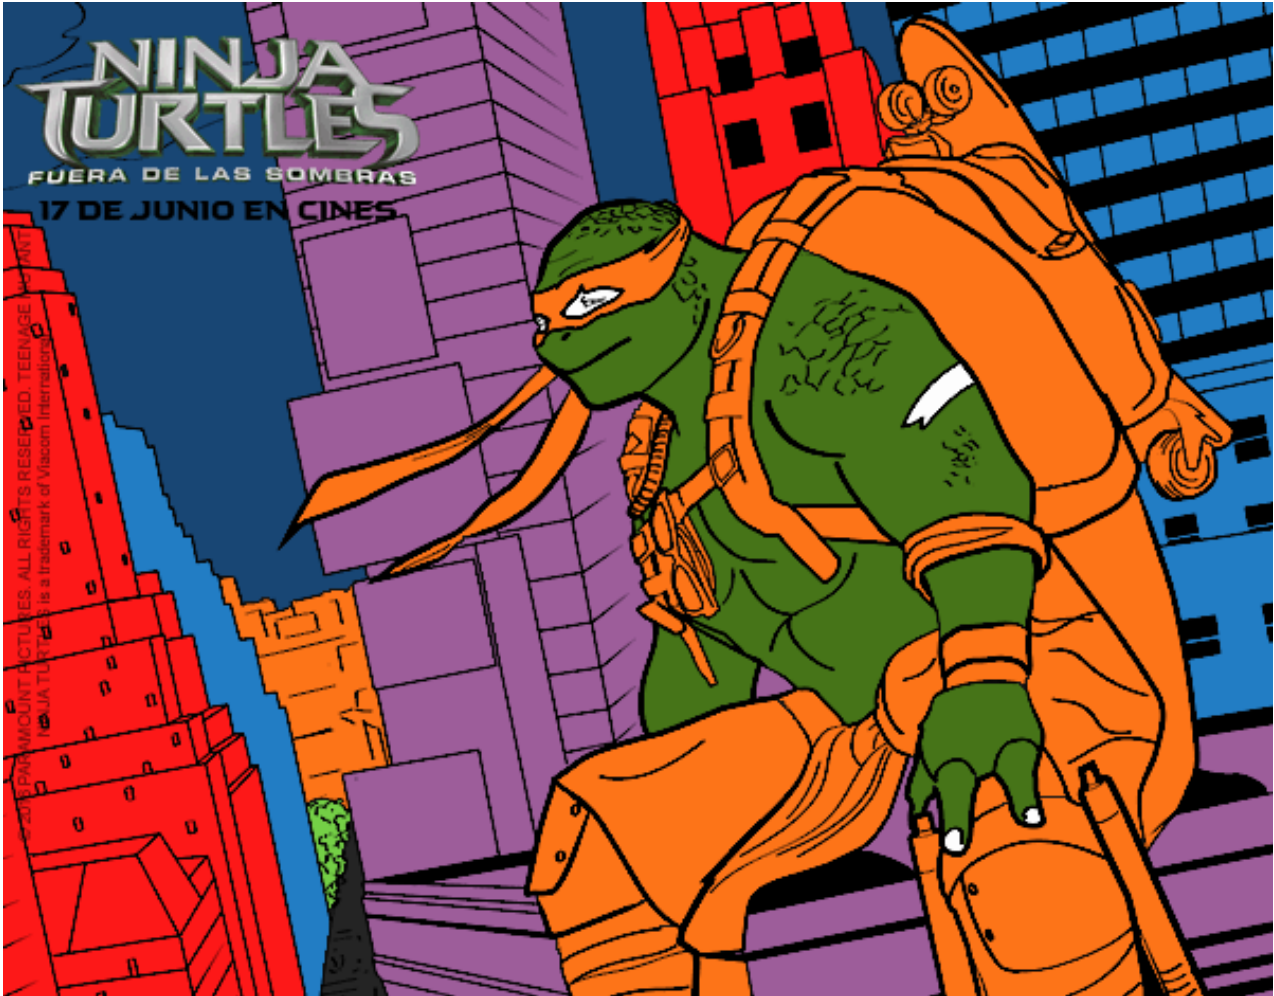

Dibujos.net

Michelangelo de Ninja Turtles pintado por

www.dibujos.net