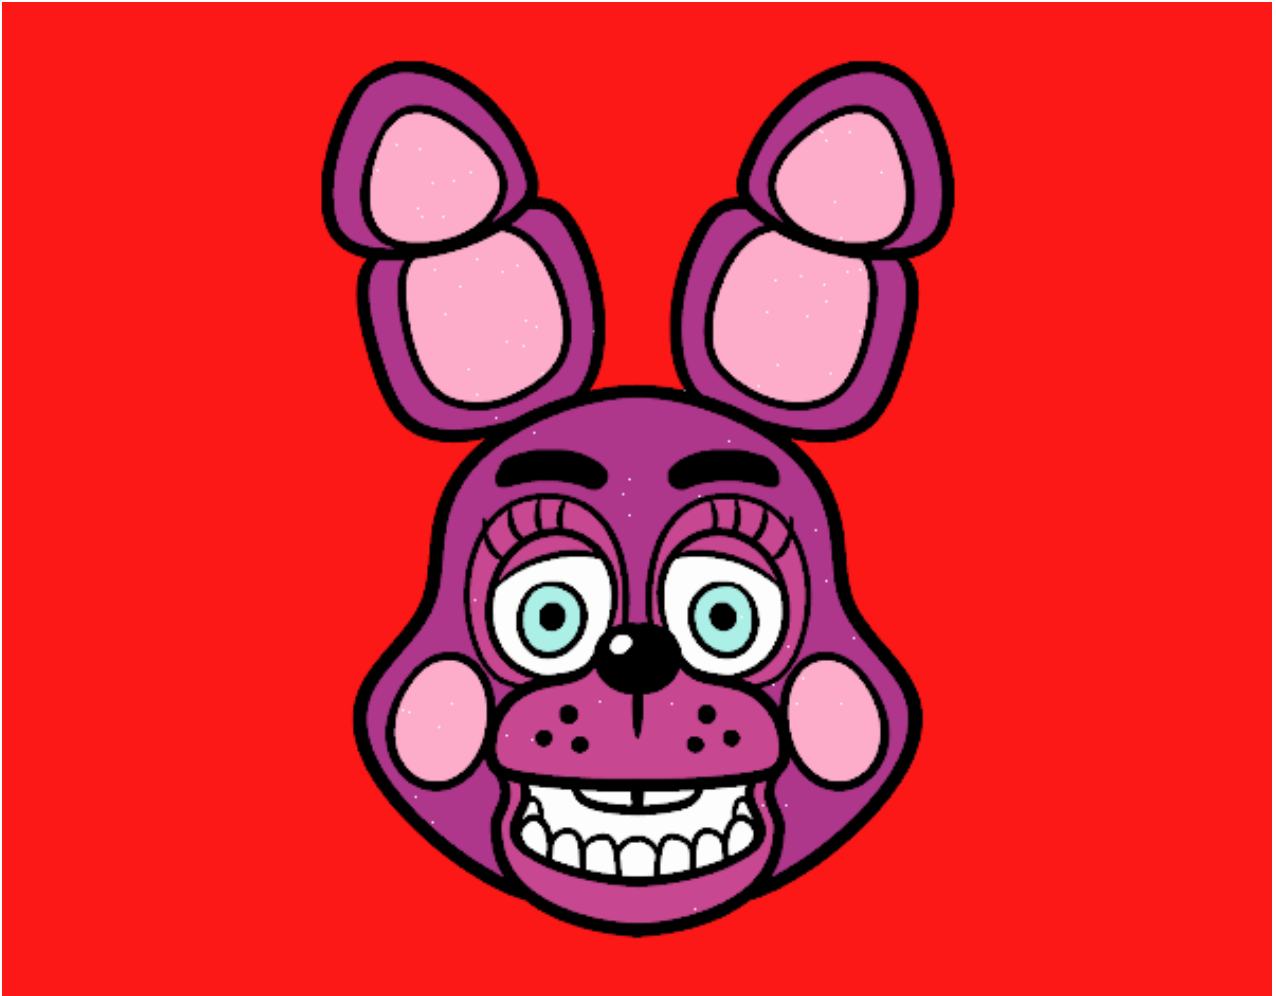

Dibujos.net

Cara de Toy Bonnie de Five Nights at Freddy's pintado por

www.dibujos.net