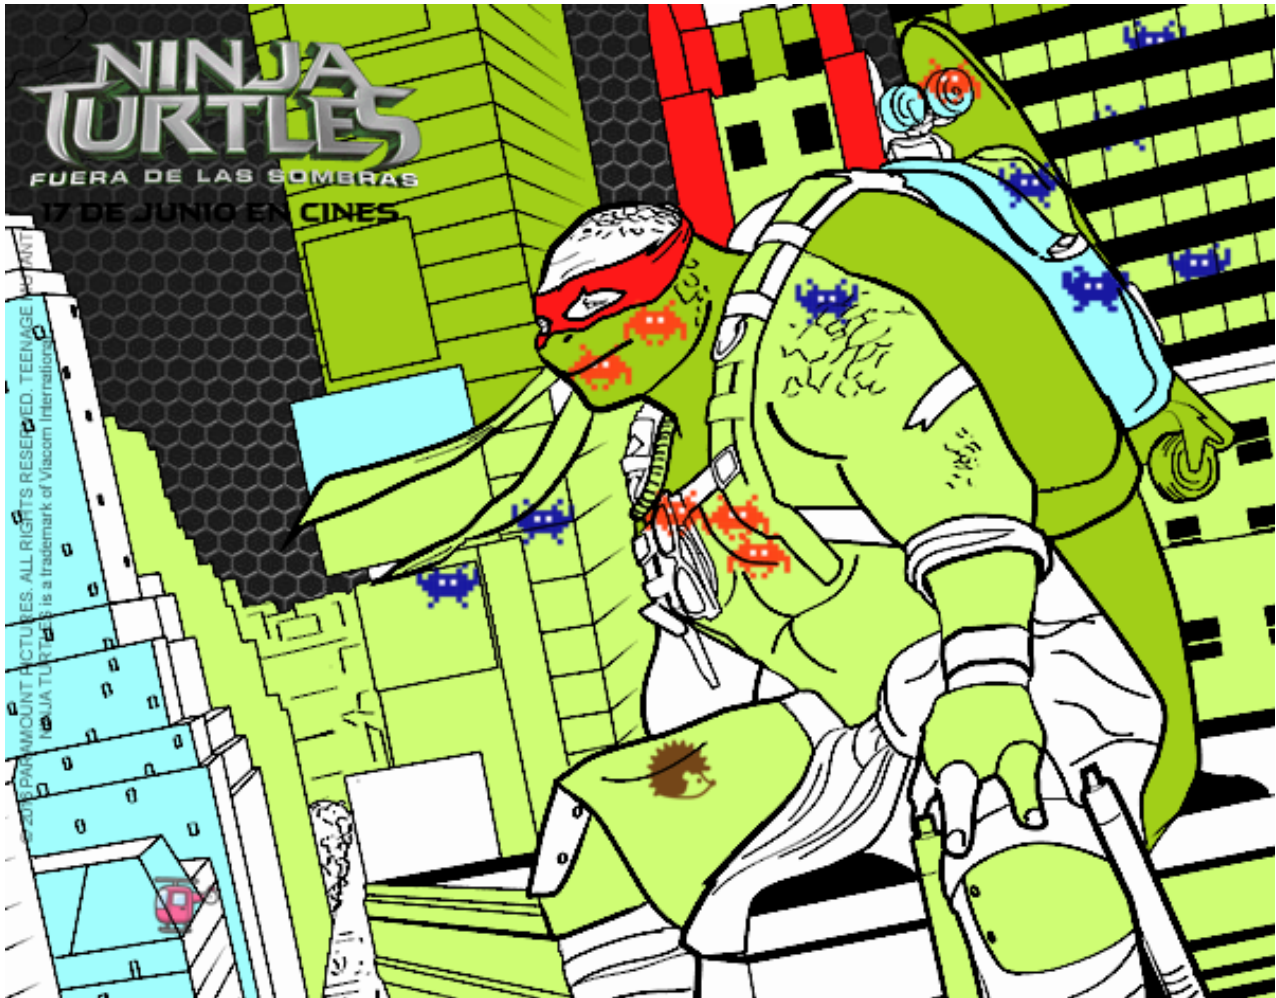

Dibujos.net

Michelangelo de Ninja Turtles pintado por

www.dibujos.net