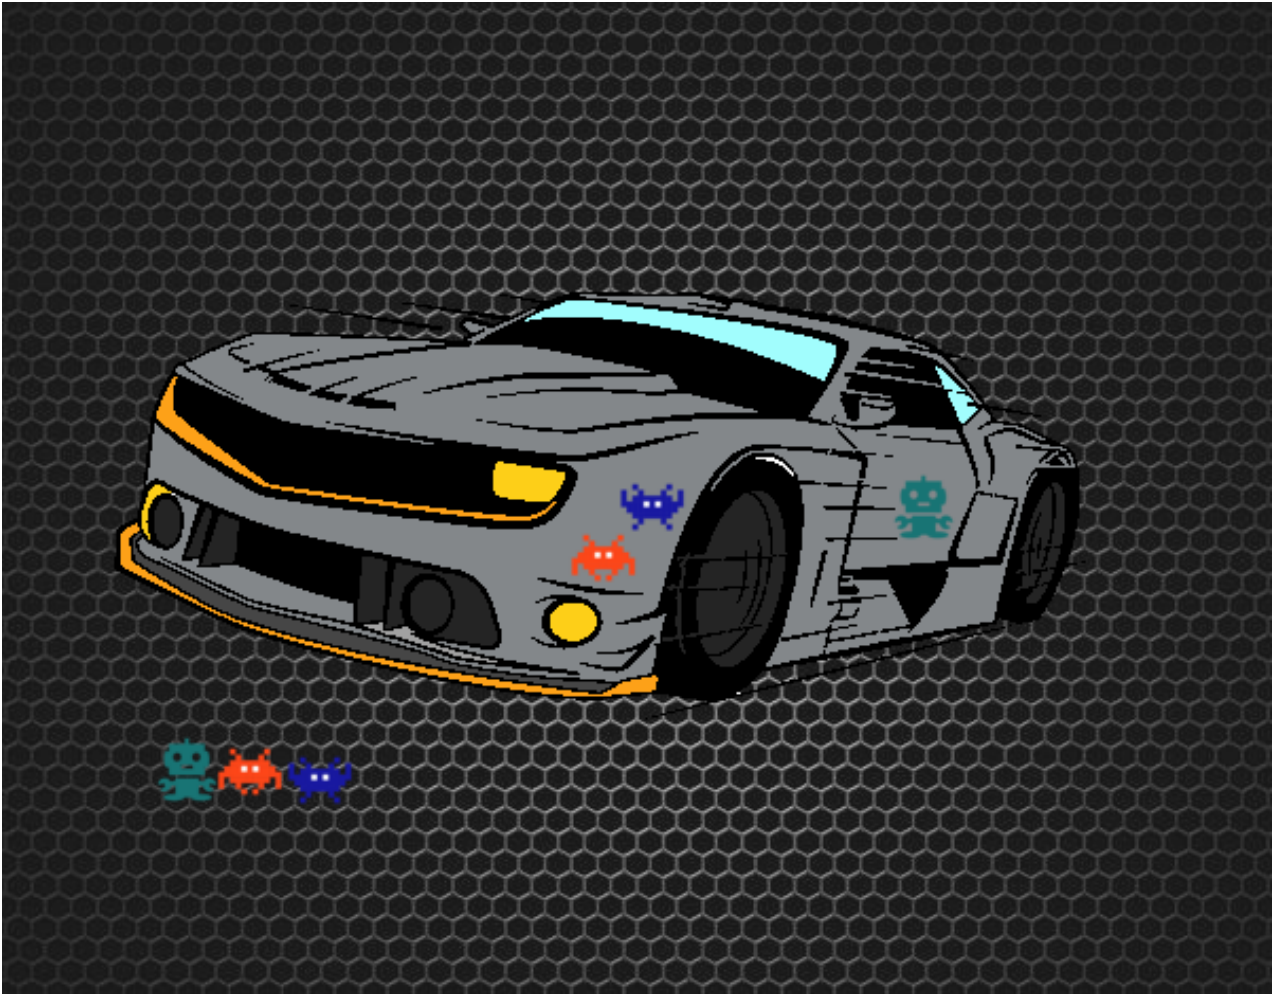

Dibujos.net

Coche deportivo rápido pintado por

www.dibujos.net