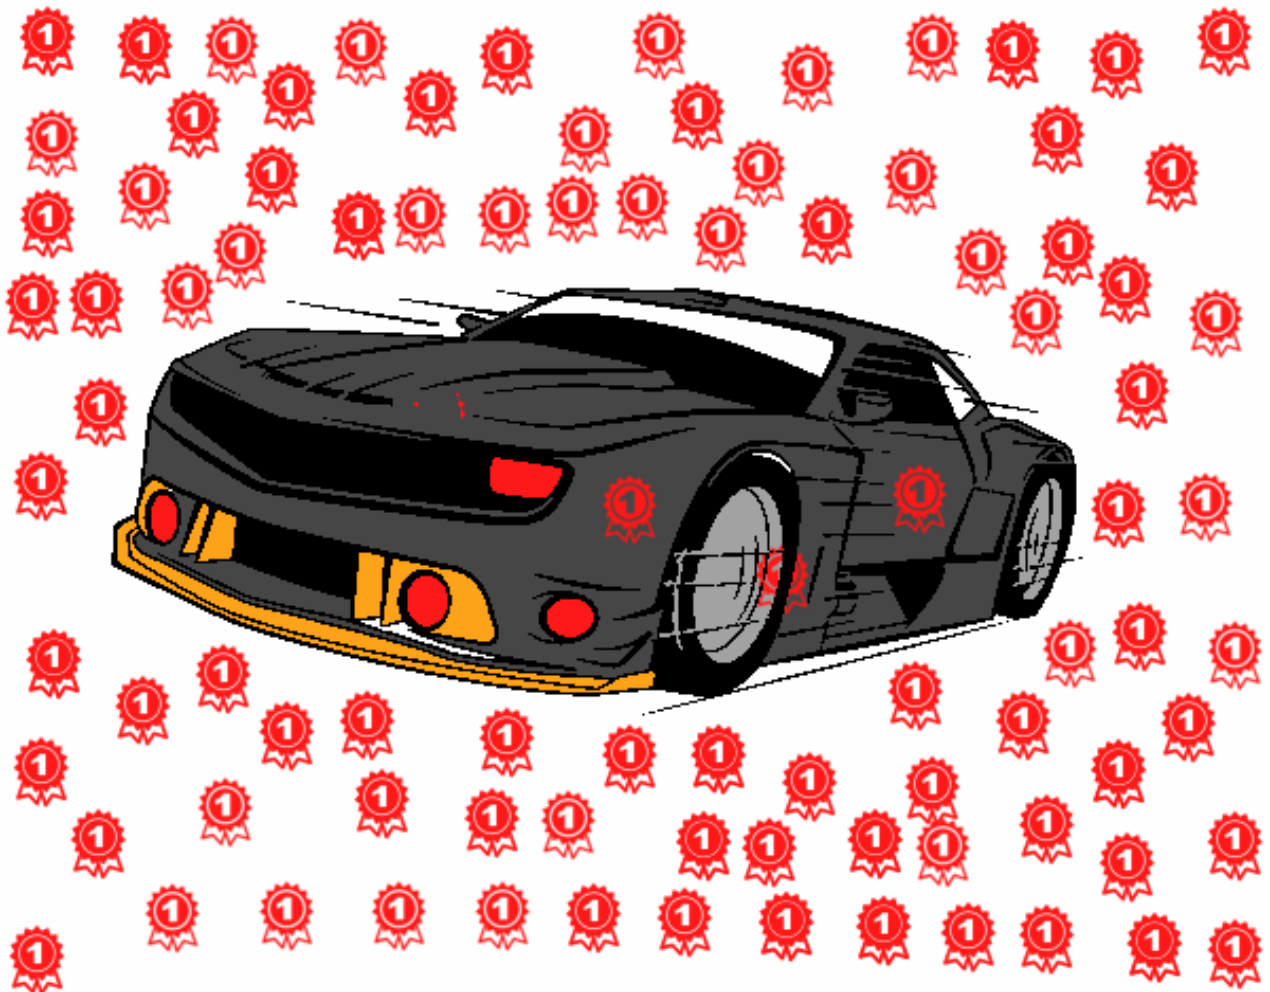

Dibujos.net

Coche deportivo rápido pintado por

www.dibujos.net