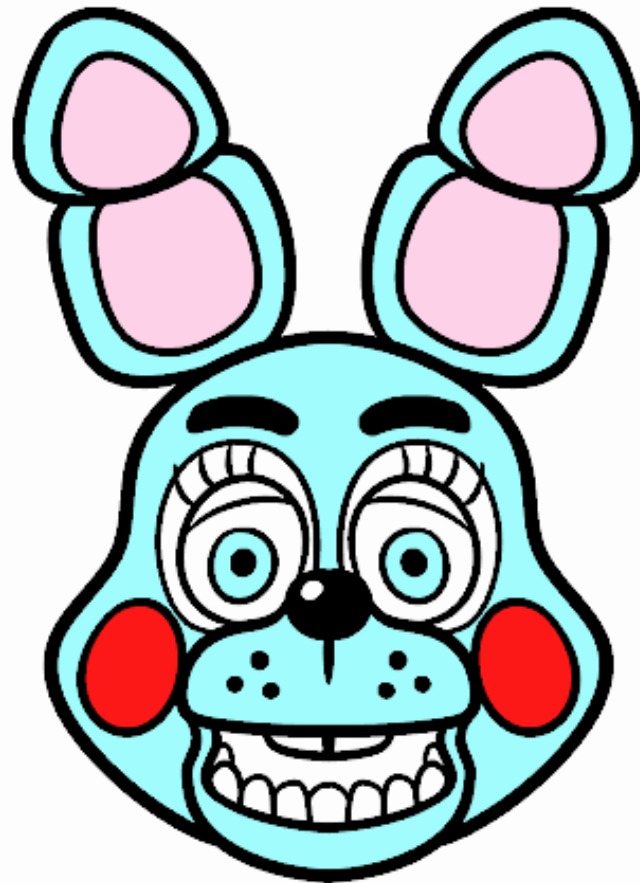

# Dibujos.net

Cara de Toy Bonnie de Five Nights at Freddy's pintado por

[www.dibujos.net](http://www.dibujos.net)