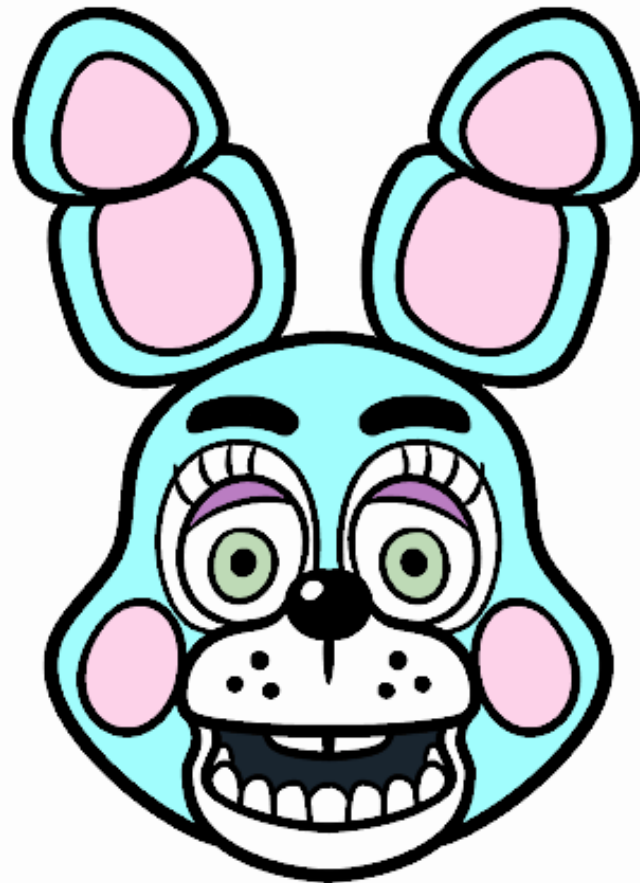

# Dibujos.net

Cara de Toy Bonnie de Five Nights at Freddy's pintado por

[www.dibujos.net](http://www.dibujos.net)