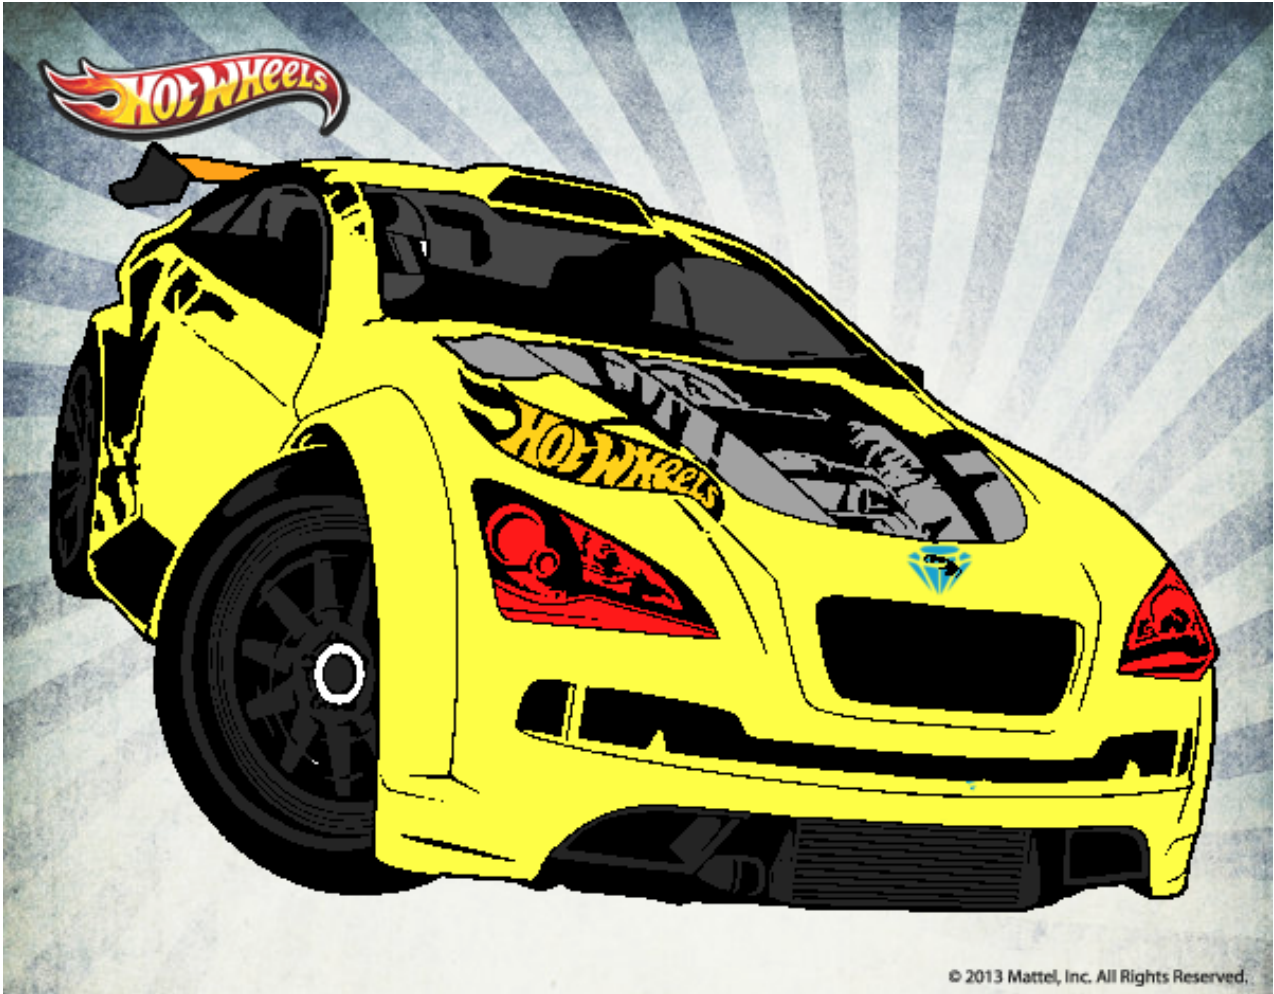

Dibujos.net

© 2013 Mattel, Inc. All Rights Reserved.

Hot Wheels Megane Trophy pintado por

www.dibujos.net