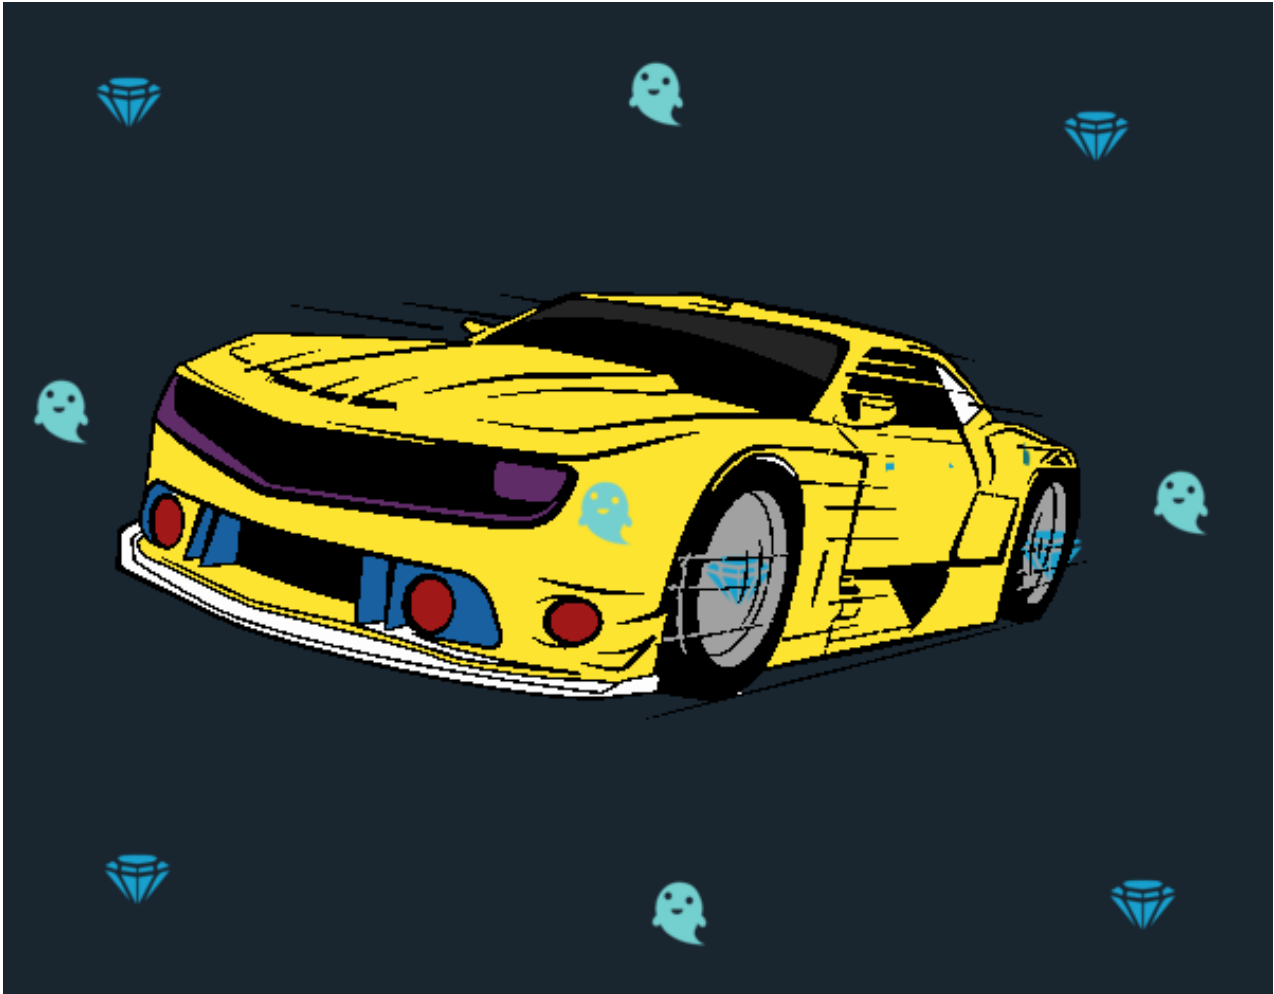

Dibujos.net

Coche deportivo rápido pintado por

www.dibujos.net