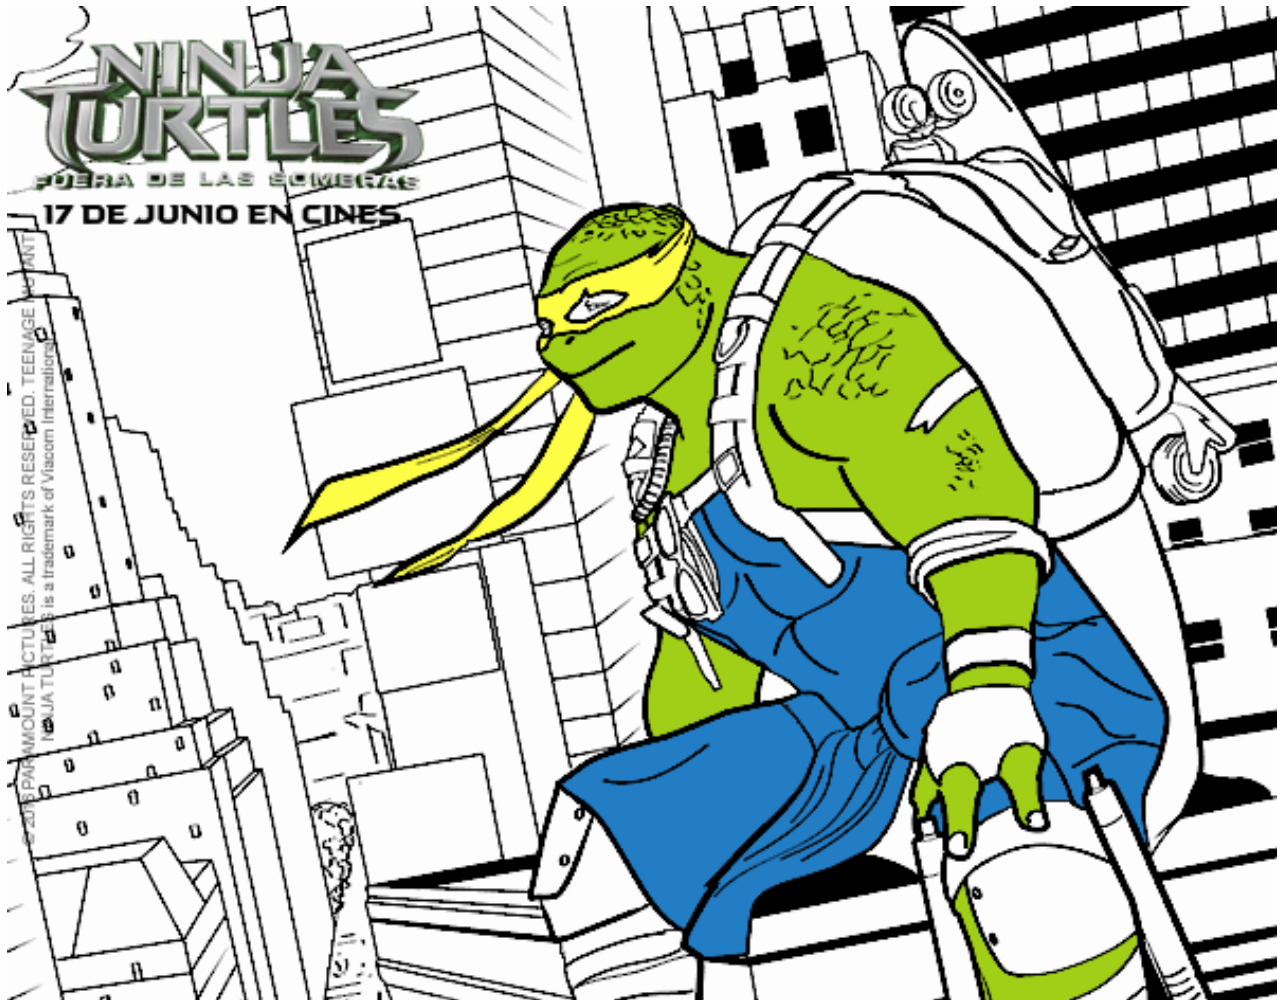

Dibujos.net

Michelangelo de Ninja Turtles pintado por

www.dibujos.net