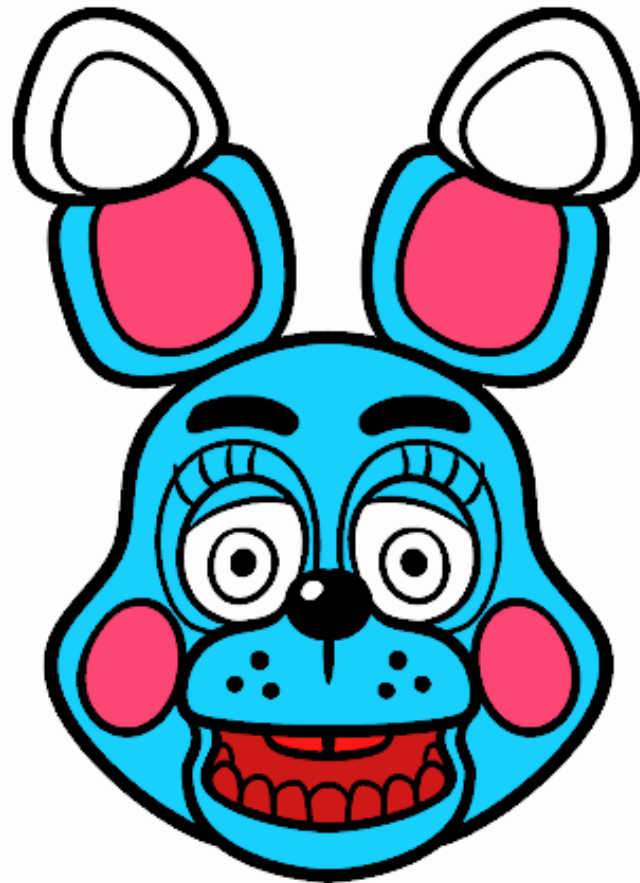

# Dibujos.net

Cara de Toy Bonnie de Five Nights at Freddy's pintado por

[www.dibujos.net](http://www.dibujos.net)