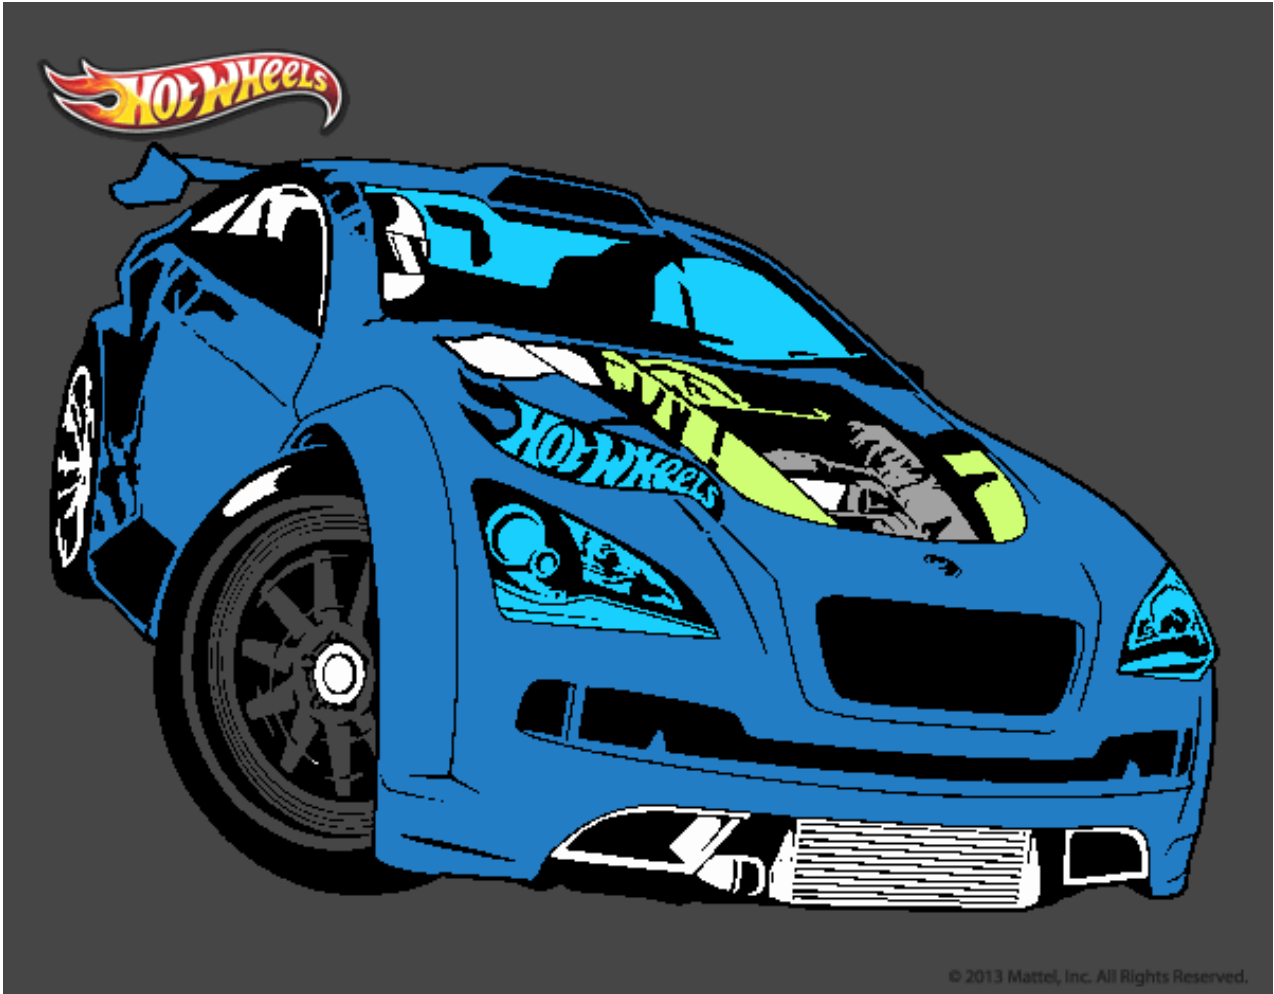

Dibujos.net

© 2013 Mattel, Inc. All Rights Reserved.

Hot Wheels Megane Trophy pintado por

www.dibujos.net