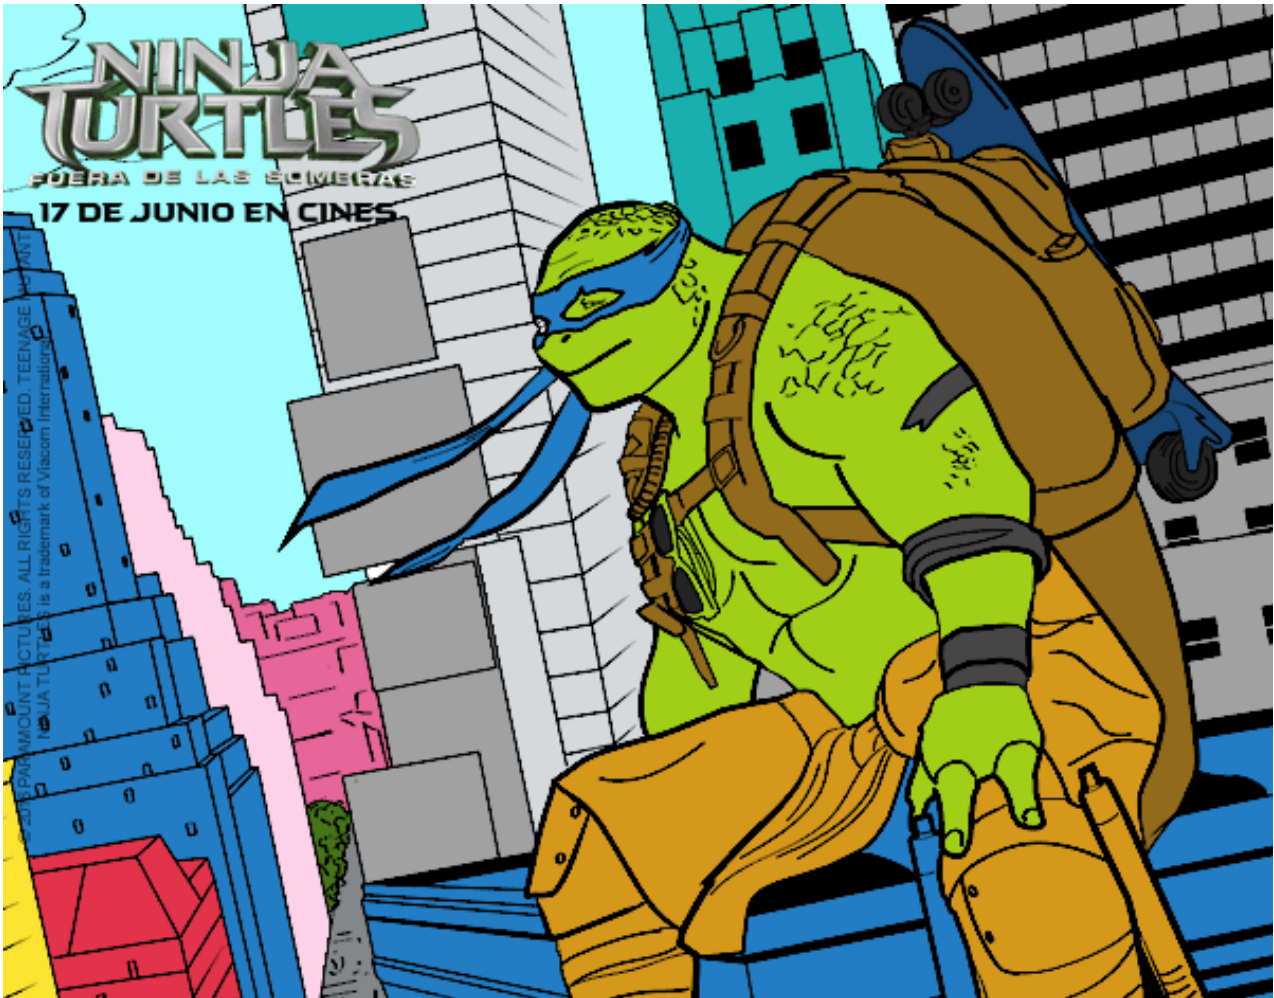

Dibujos.net

Michelangelo de Ninja Turtles pintado por

www.dibujos.net