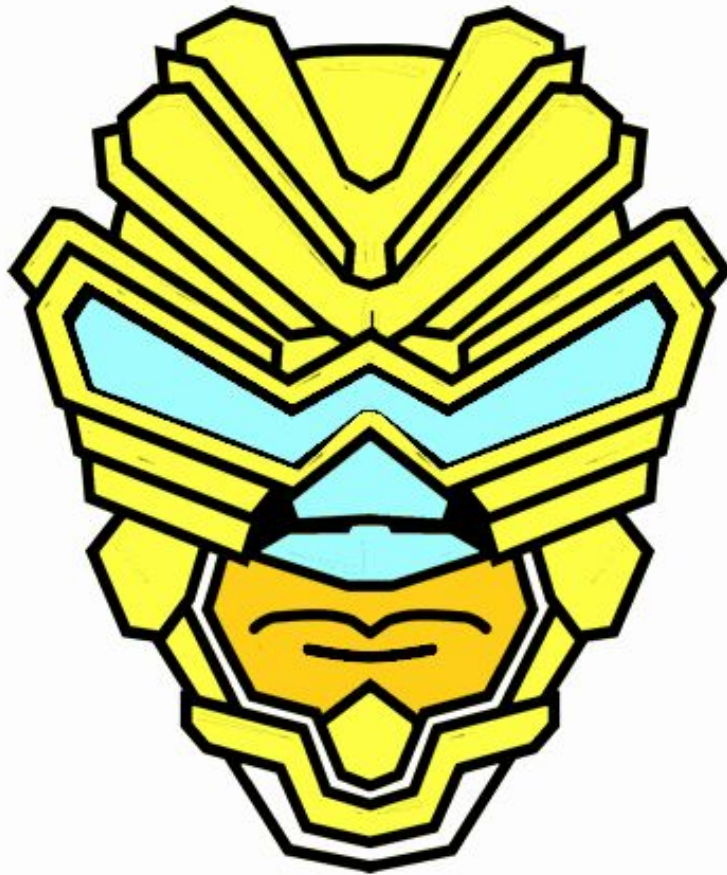

# Dibujos.net

Máscara de rayos gamma pintado por

[www.dibujos.net](http://www.dibujos.net)