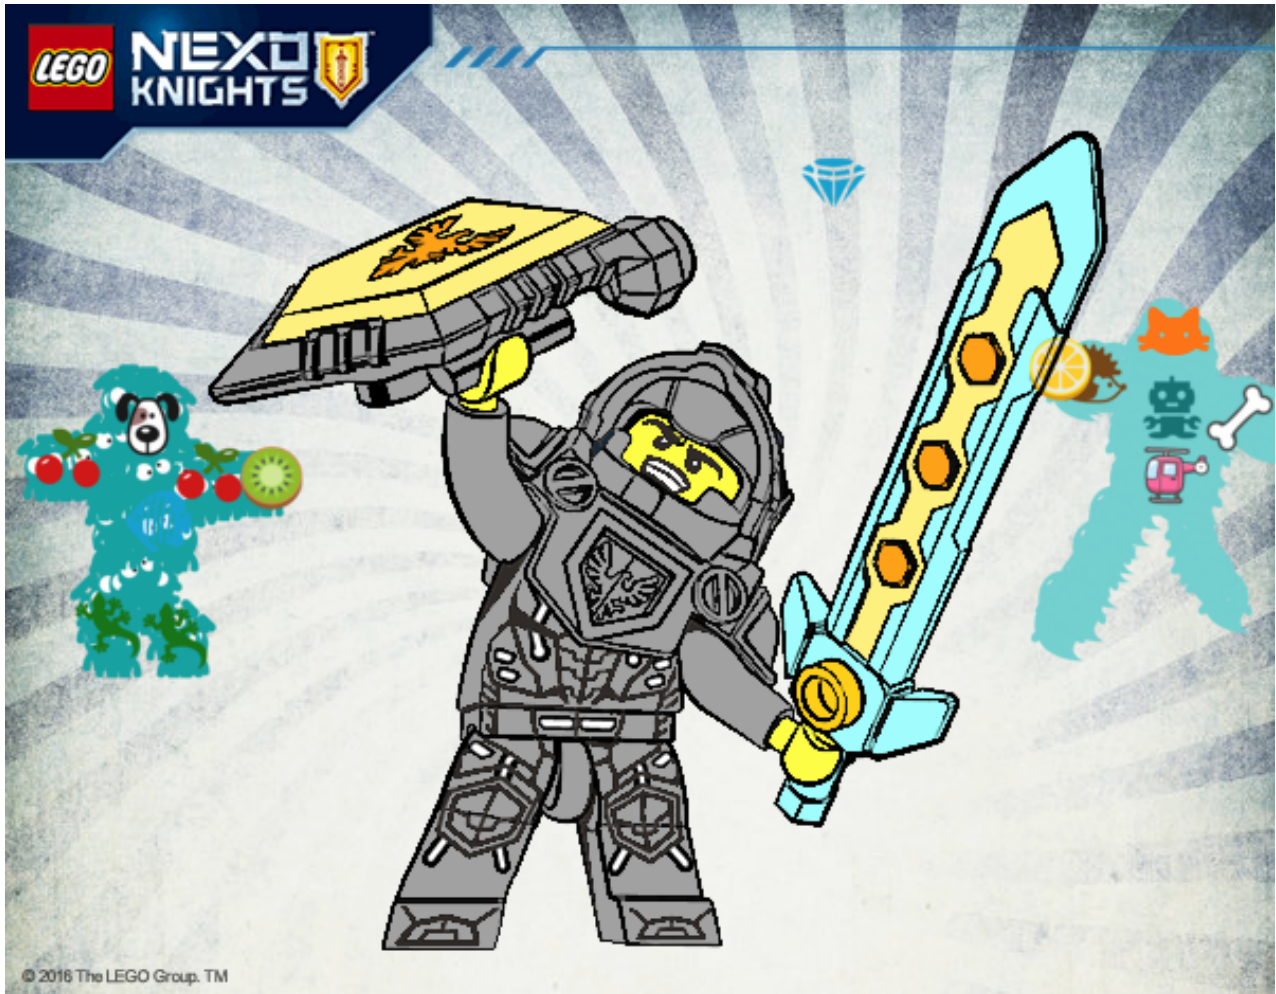

Dibujos.net

© 2016 The LEGO Group. TM

Clay lider de los Nexo Knights pintado por

www.dibujos.net