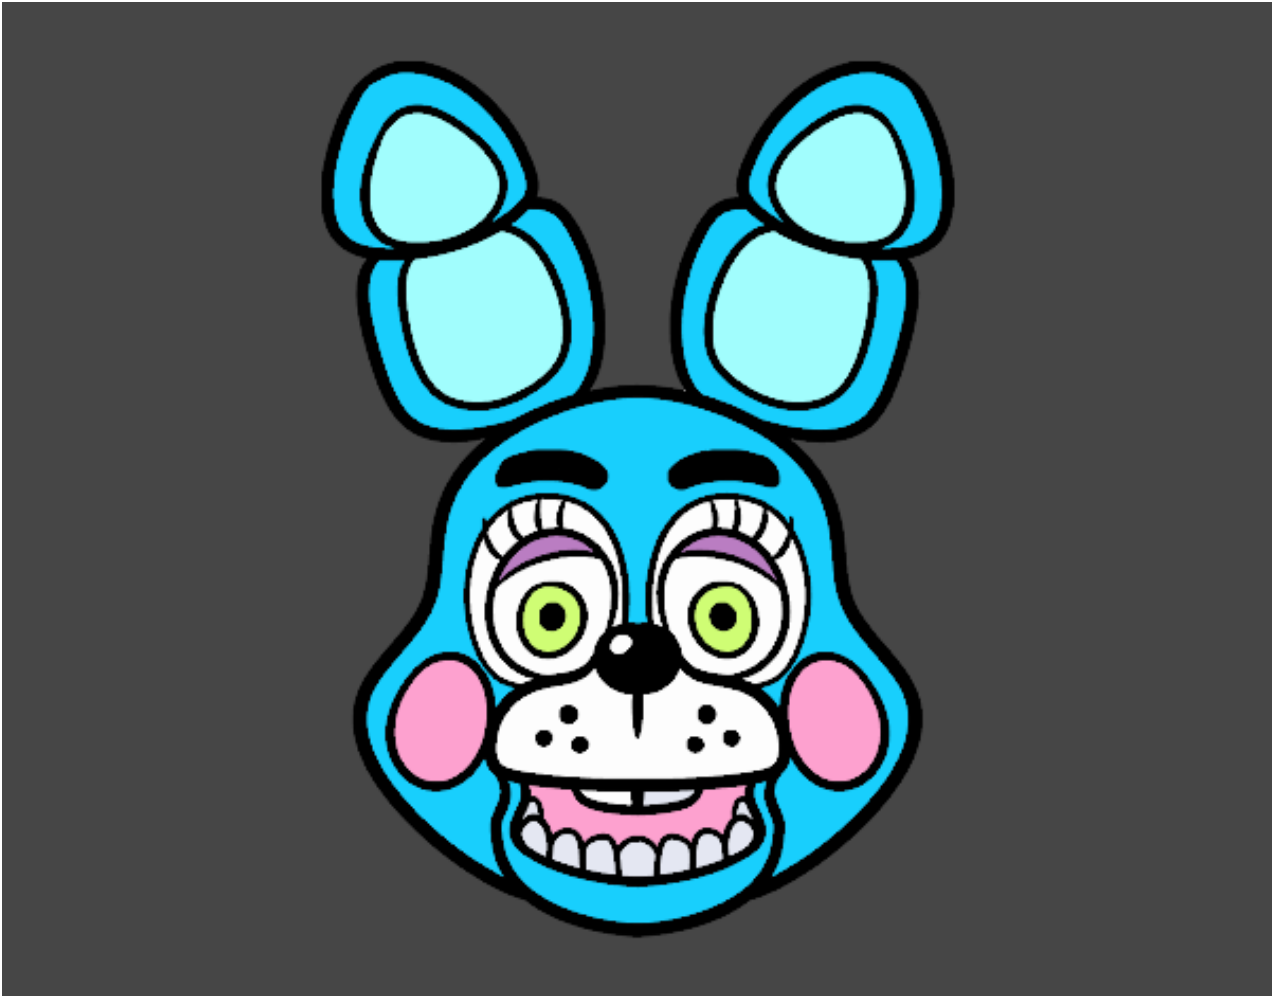

# Dibujos.net

Cara de Toy Bonnie de Five Nights at Freddy's pintado por

[www.dibujos.net](http://www.dibujos.net)