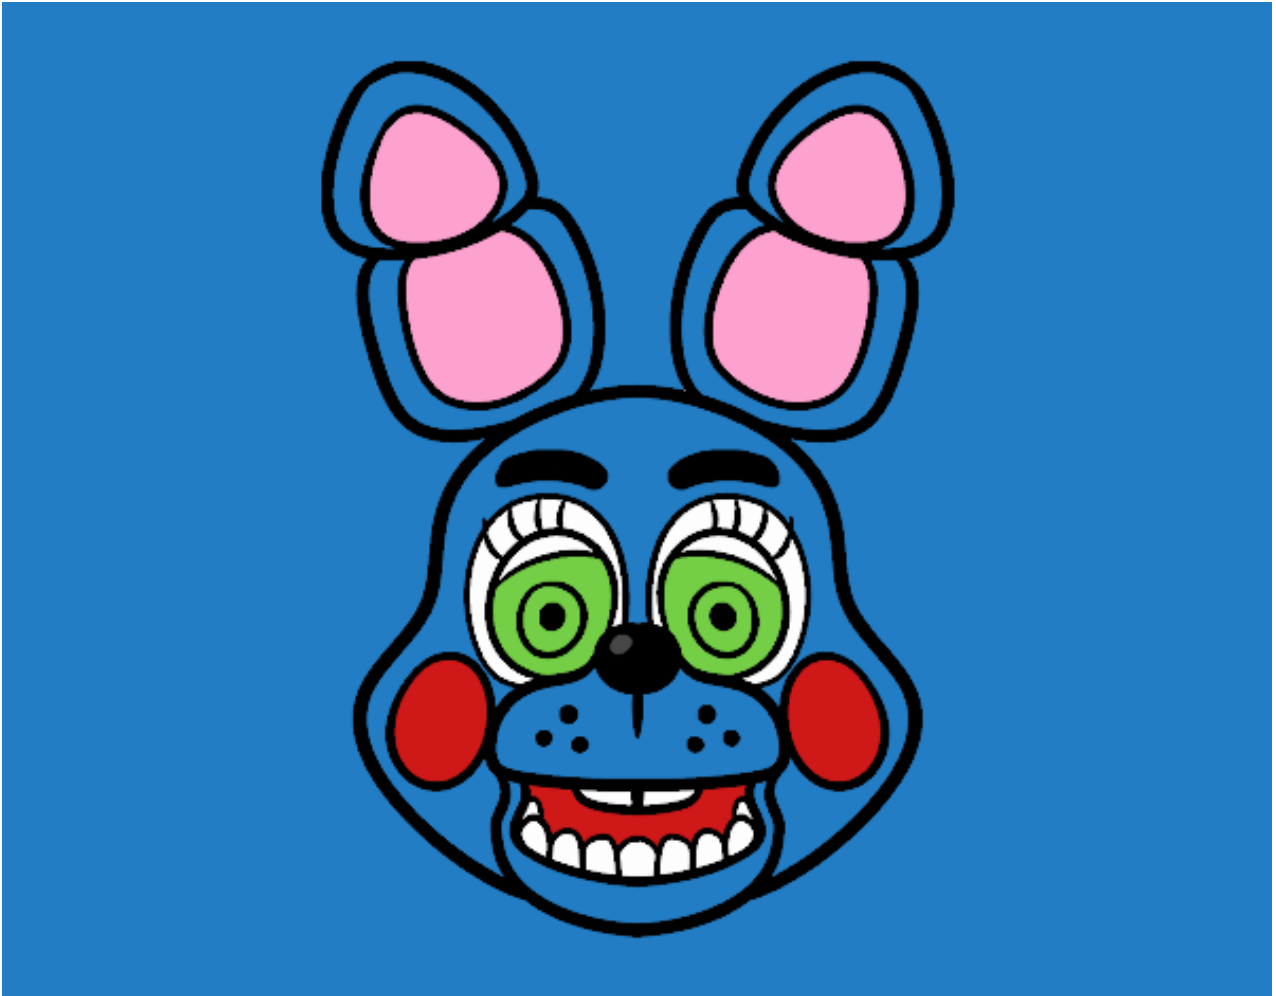

# Dibujos.net

Cara de Toy Bonnie de Five Nights at Freddy's pintado por

[www.dibujos.net](http://www.dibujos.net)