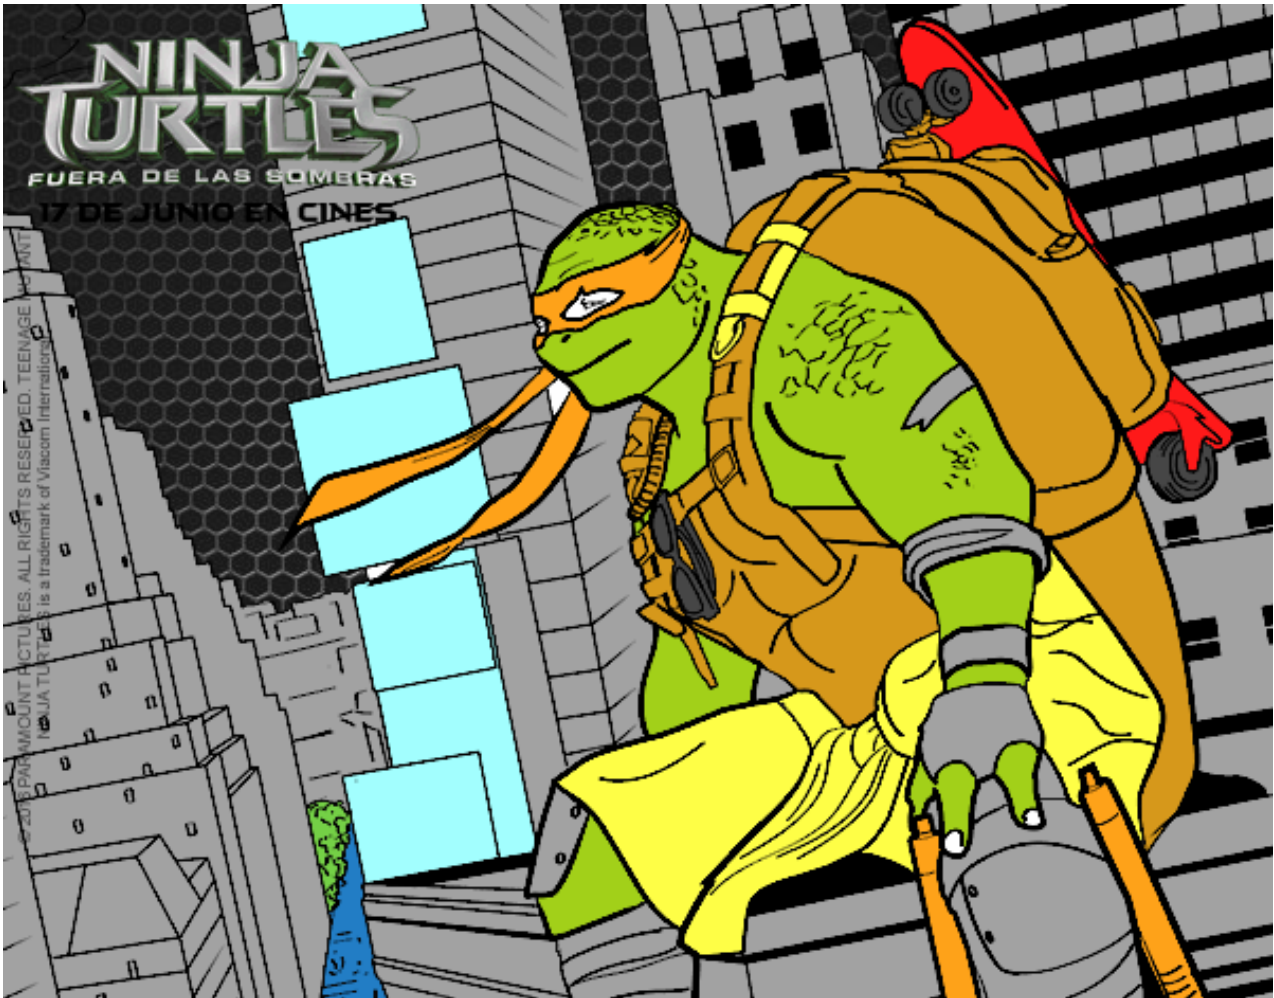

Dibujos.net

Michelangelo de Ninja Turtles pintado por

www.dibujos.net