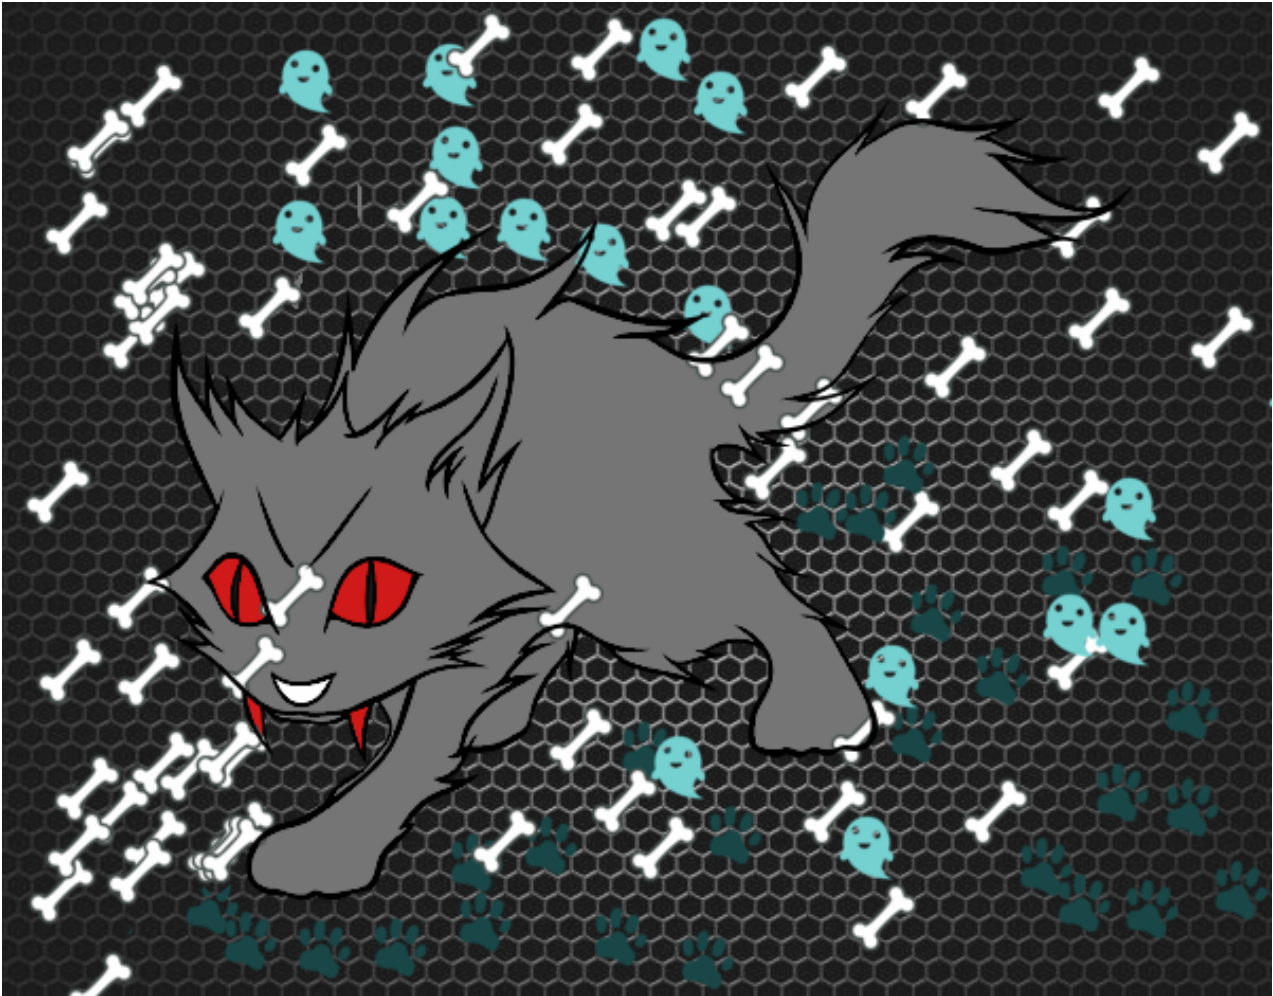

Dibujos.net

Gato Yule pintado por

www.dibujos.net