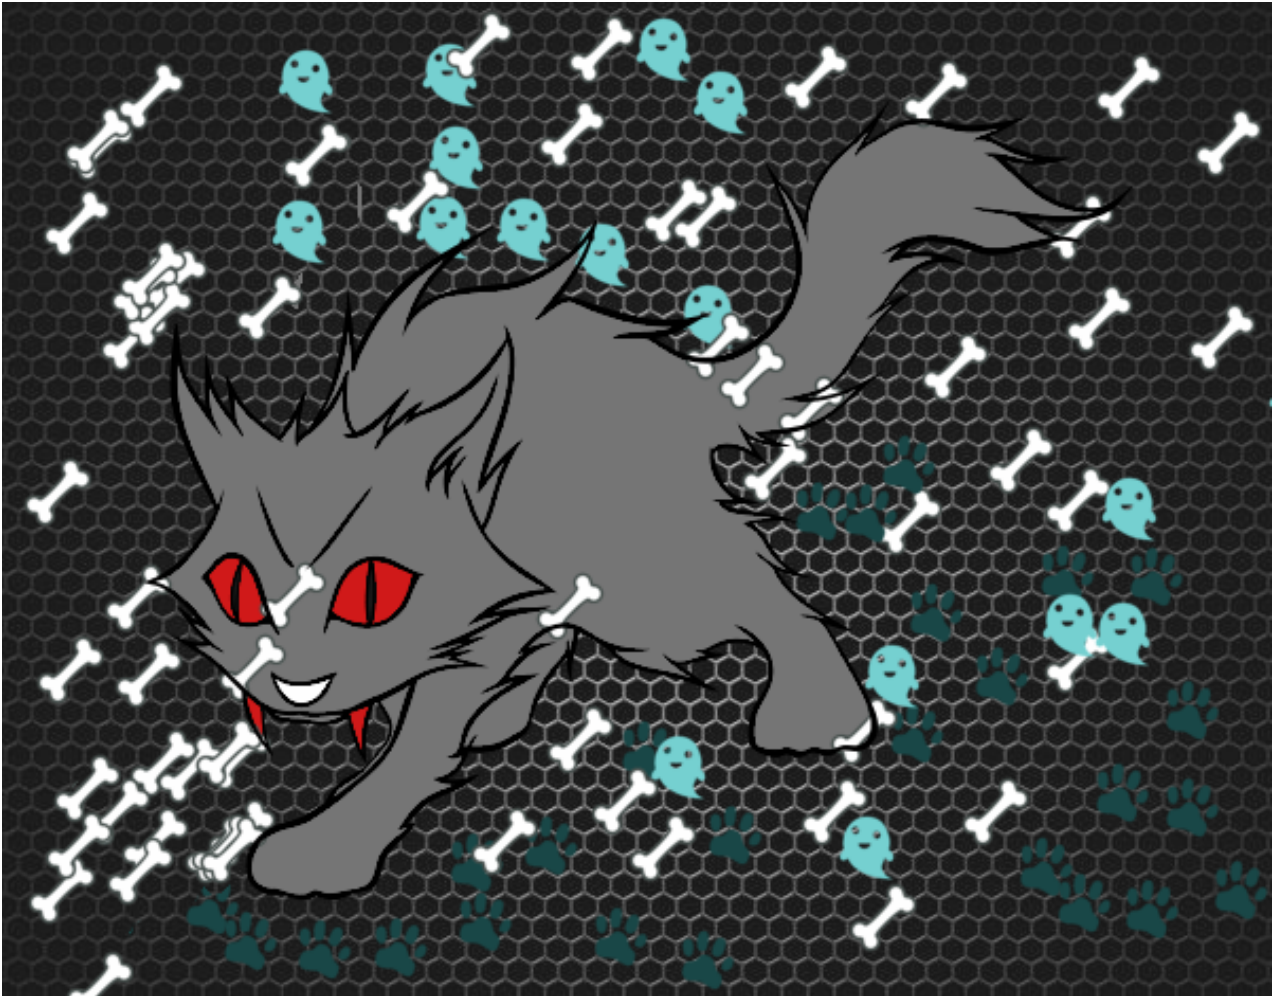

# Dibujos.net

Gato Yule pintado por

[www.dibujos.net](http://www.dibujos.net)