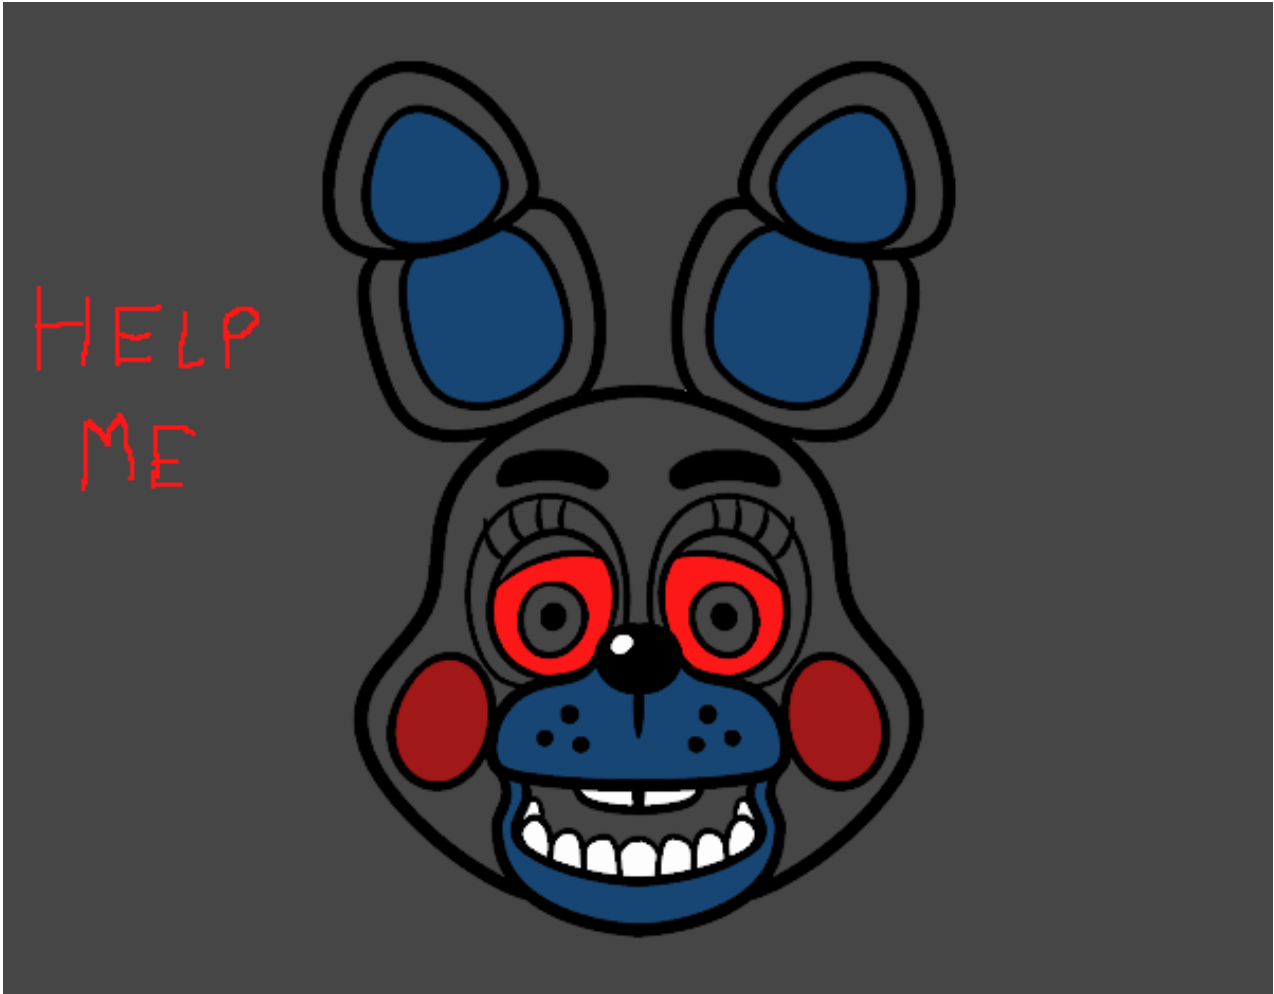

# Dibujos.net

Cara de Toy Bonnie de Five Nights at Freddy's pintado por

[www.dibujos.net](http://www.dibujos.net)