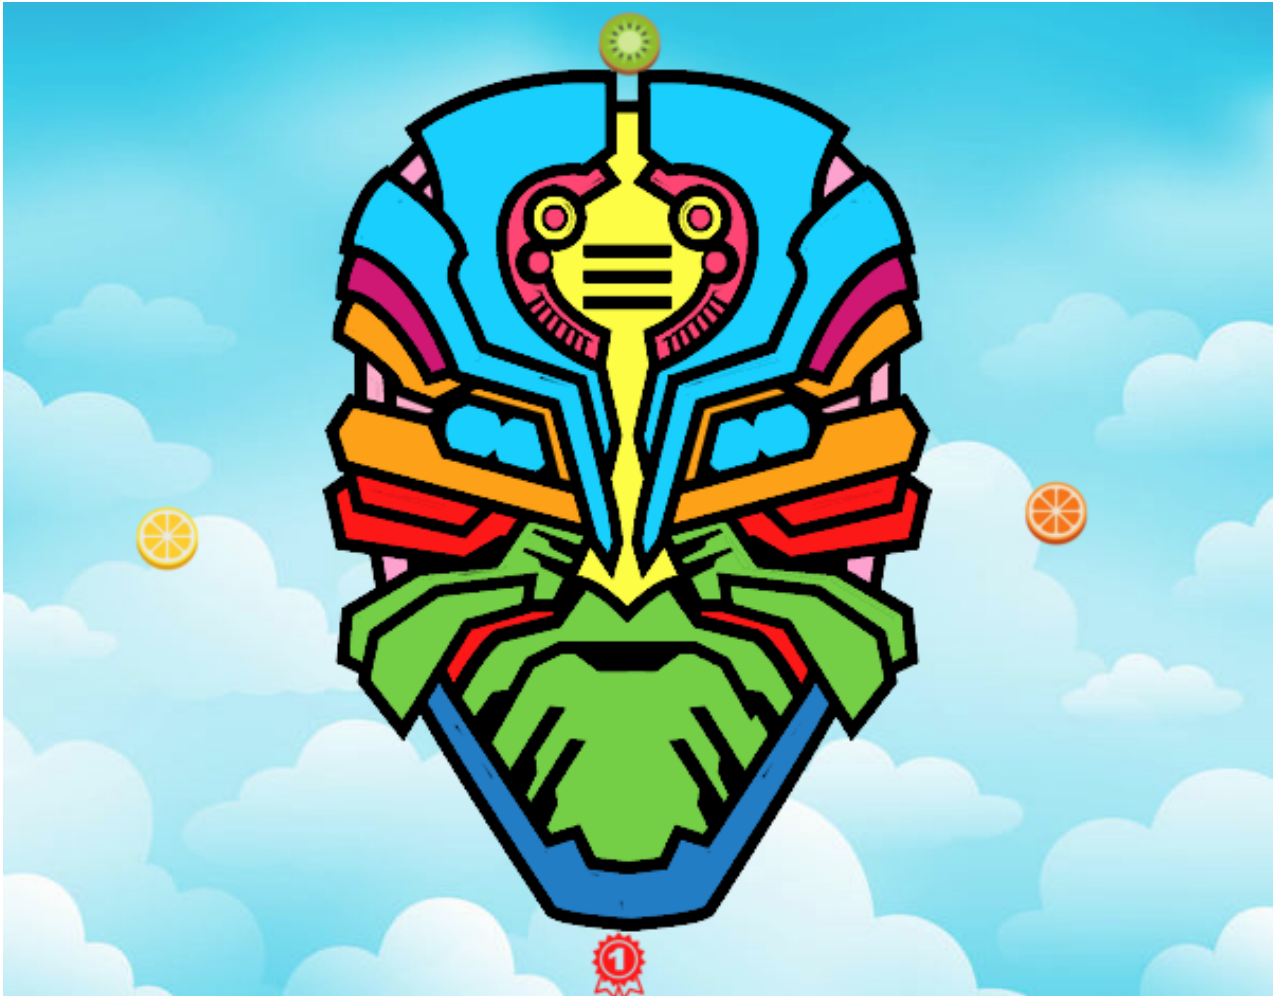

# Dibujos.net

Máscara de robot alien pintado por

[www.dibujos.net](http://www.dibujos.net)