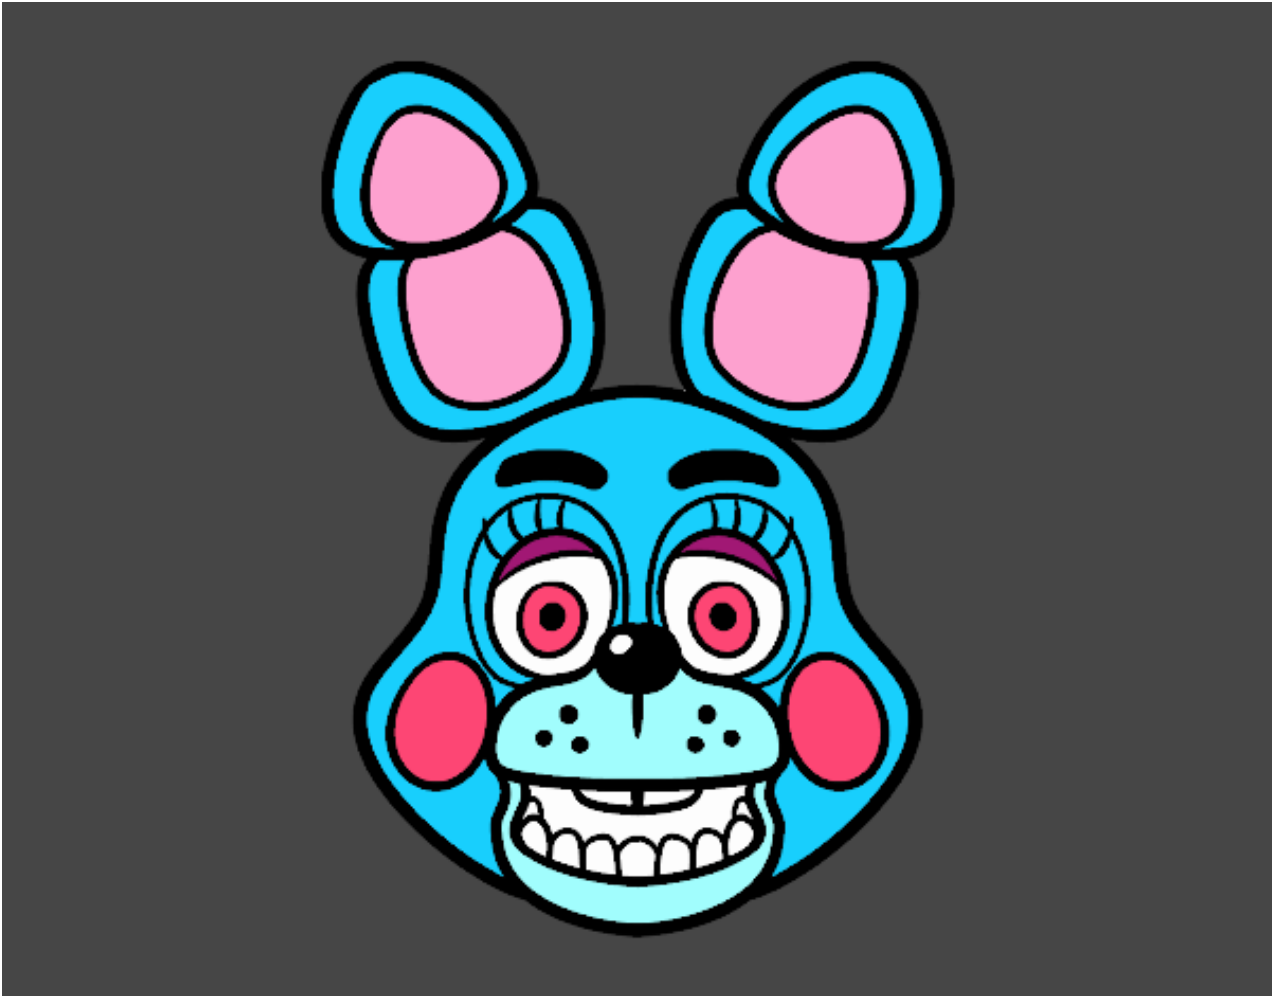

# Dibujos.net

Cara de Toy Bonnie de Five Nights at Freddy's pintado por

[www.dibujos.net](http://www.dibujos.net)