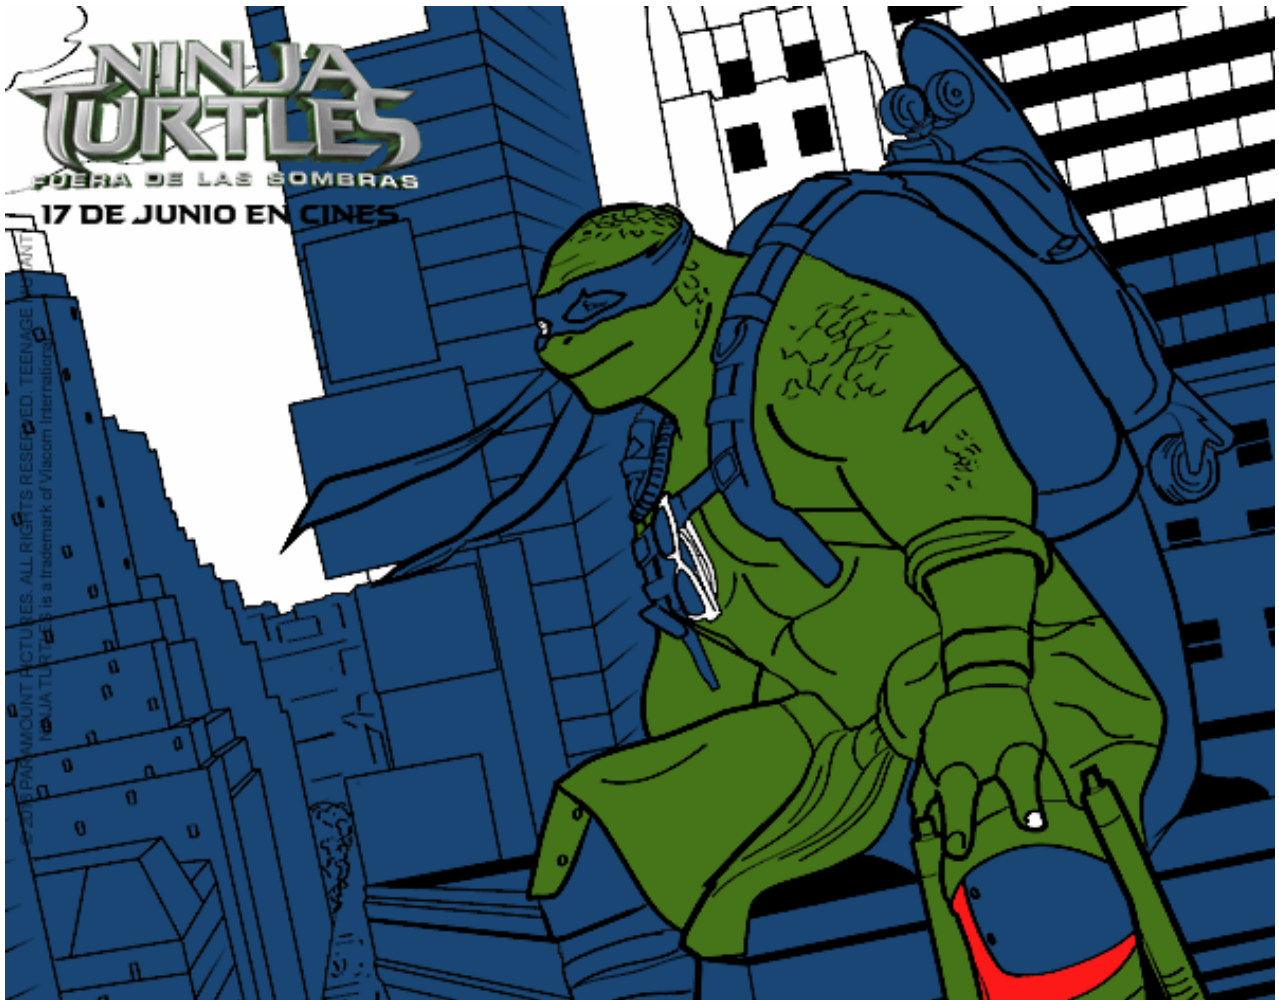

Dibujos.net

Michelangelo de Ninja Turtles pintado por

www.dibujos.net